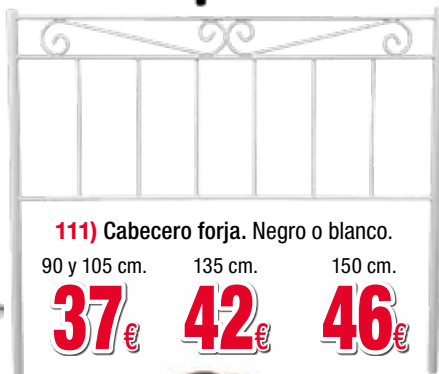

105) Armario 2p 100x200x60 **488 €**
Armario 3p 150x200x60 **768 €**
Armario 4p 200x200x60 **968 €**

965 €

106) Modular de 250 cm.

(Precio nogal cera. Barnizado nogal o blanco +18%)

107) Cabecero forja. Negro o blanco.
90 y 105 cm. 135 y 150 cm.

59 €

66 €

OFERTA

108) Cabecero forja. Negro o blanco.

90 cm.

27 €

109) Perchero forja.
Seis ganchos.
Negro o blanco.

49 €

109a) Espejo vestidor.
159x37x39 cm.
Negro.

33 €

110) Mesita forja. 64x44x34 cm.
Negra o blanca. Con cristal.

58 €

111) Cabecero forja. Negro o blanco.

90 y 105 cm.

135 cm.

150 cm.