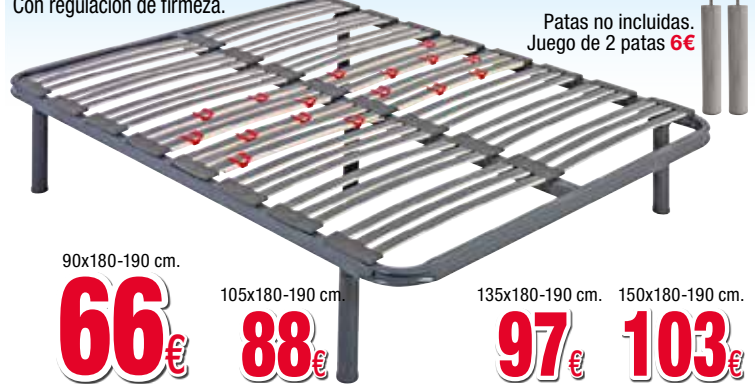

Patas no incluidas.
Juego de 2 patas **6€**

90x180-190 cm.
66€

105x180-190 cm.
88€

135x180-190 cm.
97€

150x180-190 cm.
103€

89) CABECERO. Polipiel gris, choco o blanco.