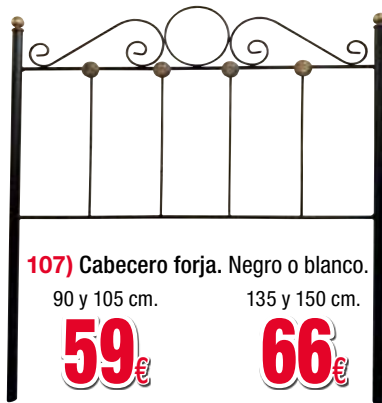

Pino macizo

104) Cabecero 135-150 **187 €** **Cómoda** 110x107x45 **376 €**
Cabecero 90-105 **166 €** **Espejo cómoda** 80x100 **97 €**
Mesilla 63x44x43 **125 €** **Arcón** 100x45x40 **168 €**

(Precios nogal cera, barnizado nogal o blanco +18%)

105) Armario 2p 100x200x60 **488 €**
Armario 3p 150x200x60 **768 €**
Armario 4p 200x200x60 **968 €**

965 €

106) Modular de 250 cm.

(Precio nogal cera. Barnizado nogal o blanco +18%)

107) Cabecero forja. Negro o blanco.
90 y 105 cm. 135 y 150 cm.