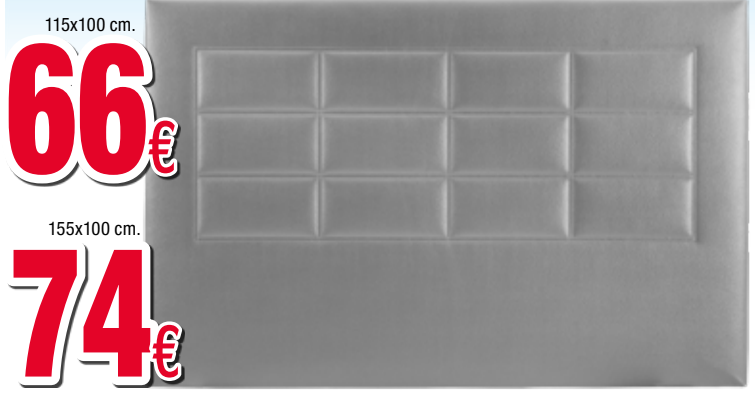

115x100 cm.
66€

155x100 cm.
74€

91) CAMA PLEGABLE CON COLCHÓN.