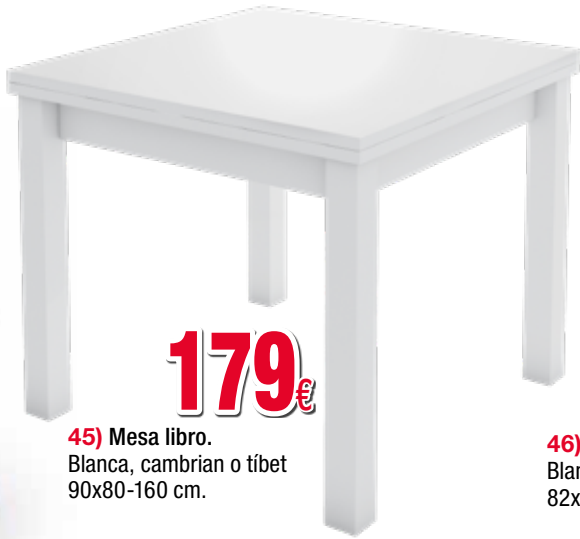

37) Mesa centro. Tibet, blanca o cambrian. 100x50 cm.

39) Mesa extensible. Tibet, blanca o cambrian. 140-180x90 cm.

41) Aparador. Cambrian-blanco, blanco o tibet. 160x84x40 cm.

43) Conjunto mesa + 4 sillas.

309€

43a) Silla cocina. 85x40x41 cm.

34€

43b) Mesa cocina. 70x100-170x75 cm.

195€

42) Armario 2p. Multiusos. Blanco o cambrian. 175x70x35 cm.

169€

44) Silla. Blanca o gris. Patas color haya. 84x48x54 cm.

44€

179€

45) Mesa libro. Blanca, cambrian o tíbet 90x80-160 cm.

46) Silla nórdica. Blanca o gris. 82x45x50 cm.

28€

178€

47) Silla. 104x45x45 cm.

128€