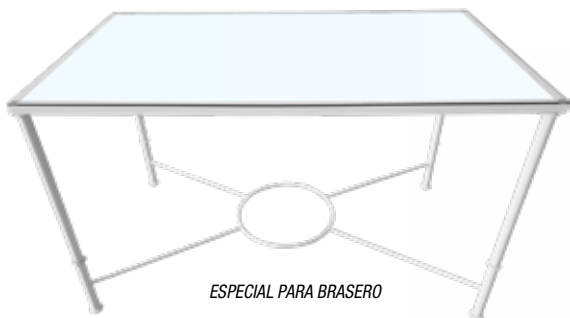

109a) Espejo vestidor.
159x37x39 cm.
Negro.

33 €

110) Mesita forja. 64x44x34 cm.
Negra o blanca. Con cristal.

58 €

111) Cabecero forja. Negro o blanco.

90 y 105 cm.

135 cm.

150 cm.

37 €

42 €

46 €

ESPECIAL PARA BRASERO

112) Mesa forja. 120x70 cm.
Dos alturas, con tablero y cristal.
Color negro o blanco.

162 €

ESPECIAL PARA RADIADOR

113) Mesa forja. 120x70 cm.
Dos alturas, con tablero y cristal.
Color negro o blanco.