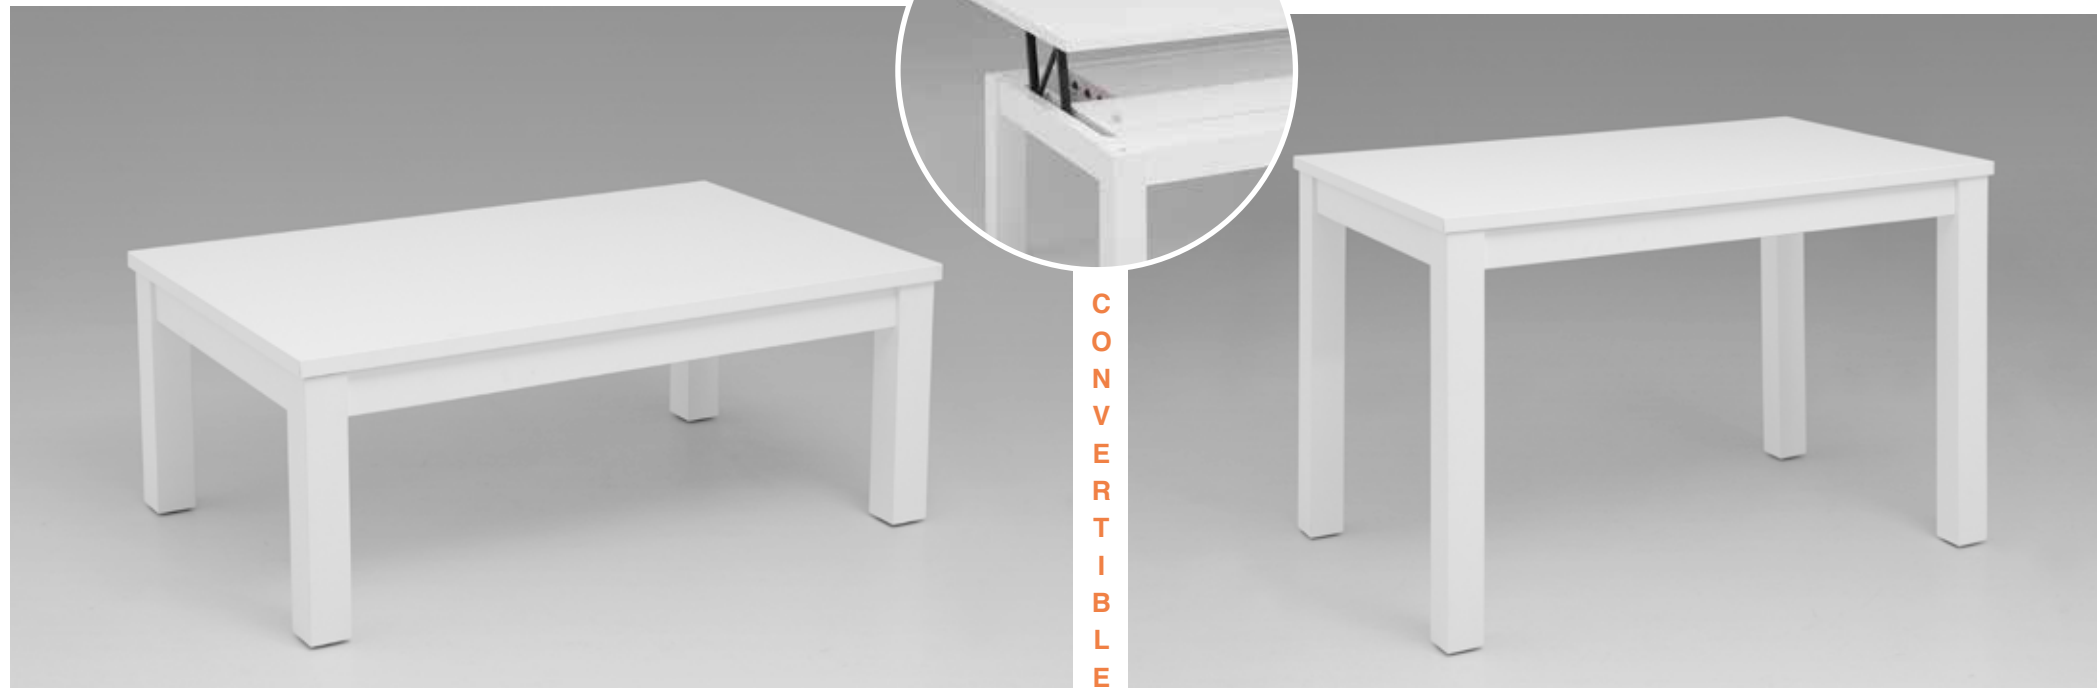

### MESA FIJA AUSTIN Y SILLAS IVONNE SIN INCREMENTO POR LACADO MATE

Haya / Lacado

Telas Grupo E			
MEDIDAS	4 UNDS	6 UNDS	8 UNDS
Fija 160x90x75cm			
Fija 180x100x75cm			
Incremento por tela			
Silla Mod. Ivonne	Grupo B	Grupo X	Grupo C
<b>POR UNIDAD</b>			

# // Mesas Centro Convertible en Camilla

MESA CENTRO PATA LISA

MESA DE CENTRO CONVERTIBLE EN MESA CAMILLA

120 x 70 x 42 cm (Elevable a 55 cm)  
120 x 70 x 69 cm (Patas en el interior)

MESA CENTRO PATA FORMA