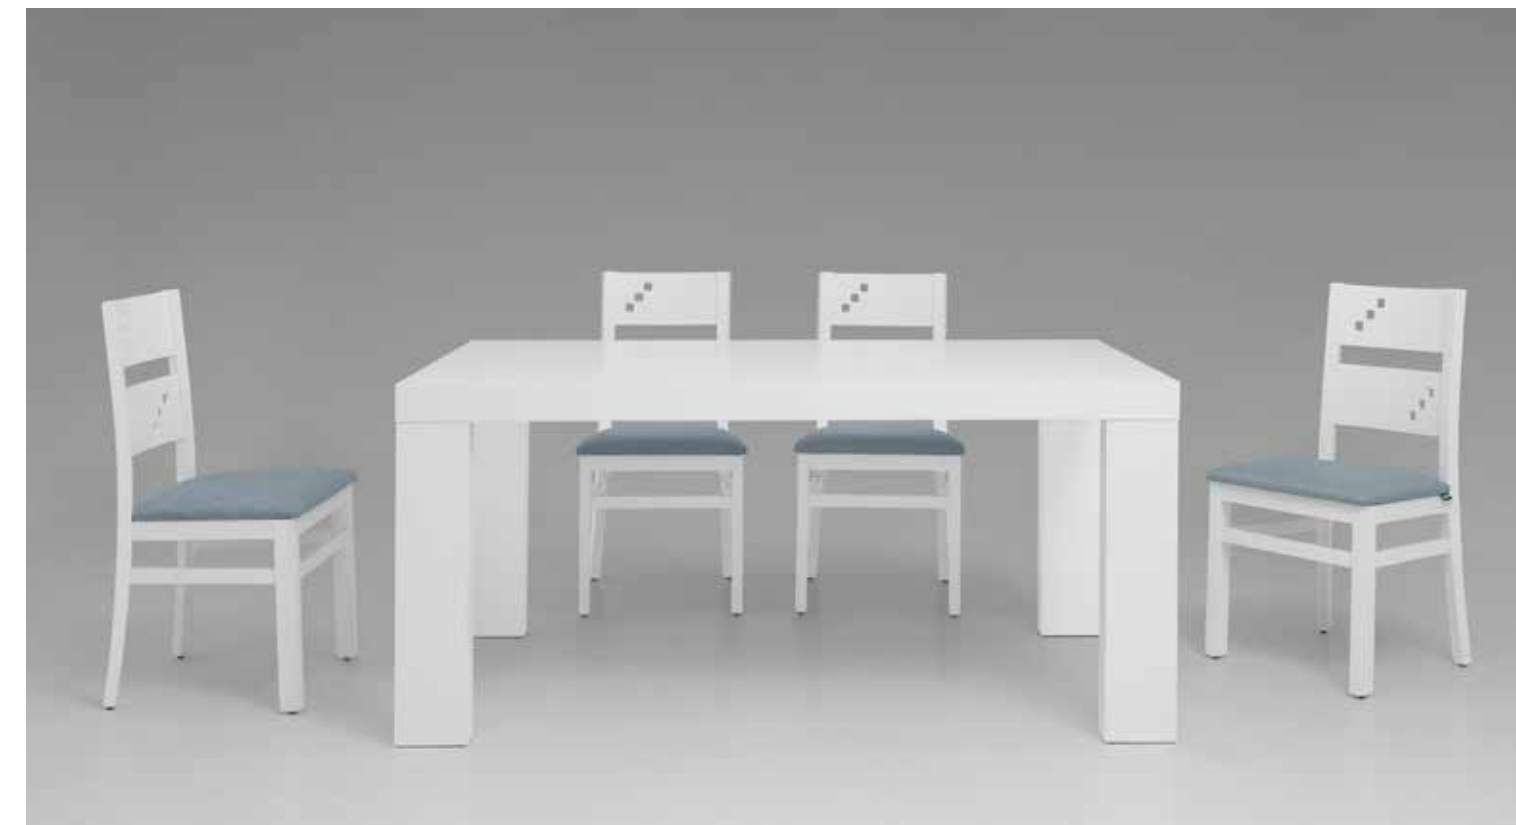

MESA FIJA AUSTIN Y SILLAS IVONNE SIN INCREMENTO POR LACADO MATE

Haya / Lacado

Telas Grupo E			
MEDIDAS	4 UNDS	6 UNDS	8 UNDS
Fija 160x90x75cm			
Fija 180x100x75cm			
Incremento por tela			
Silla Mod. Ivonne	Grupo B	Grupo X	Grupo C
POR UNIDAD