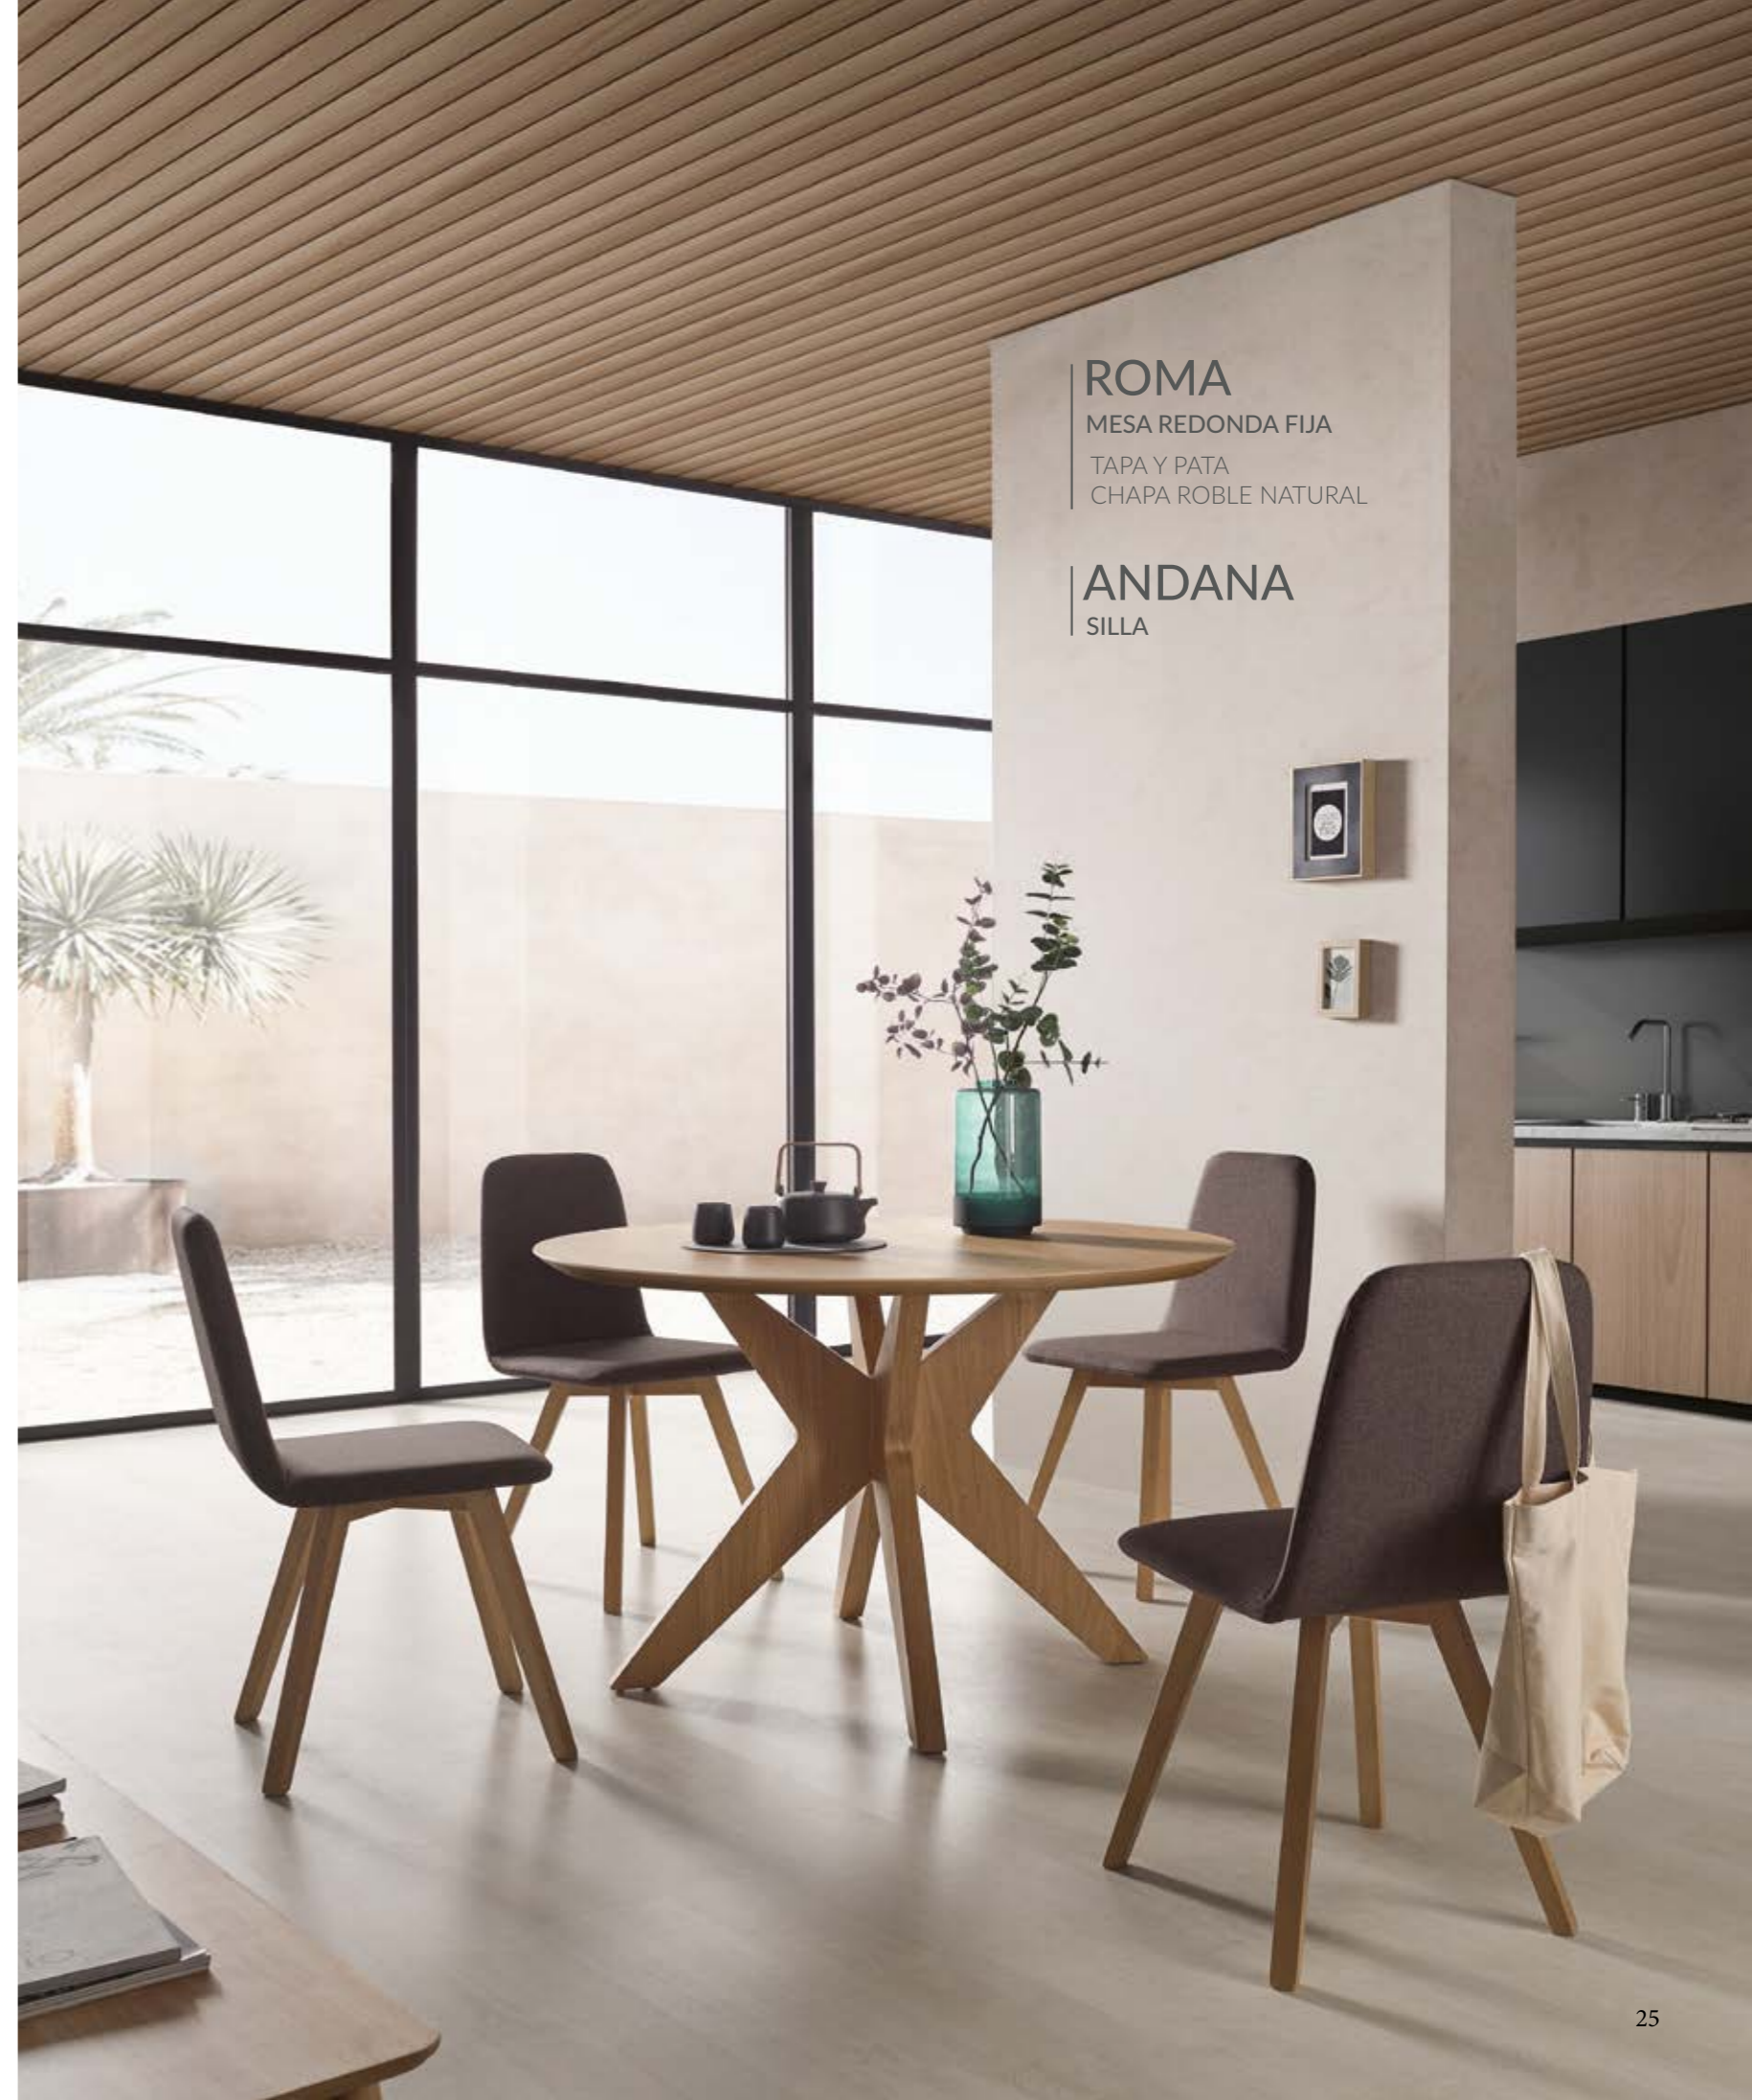

TURÍN
SILLA

ROMA
MESA REDONDA FIJA
TAPA CRISTAL
PATA CHAPA ROBLE NATURAL

ANDANA
SILLA

ROMA
MESA REDONDA FIJA
TAPA Y PATA
CHAPA ROBLE NATURAL

ANDANA
SILLA

HIEDRA

MESA RECTANGULAR EXTENSIBLE

MELAMINA HADE
PATA METÁLICA NEGRA