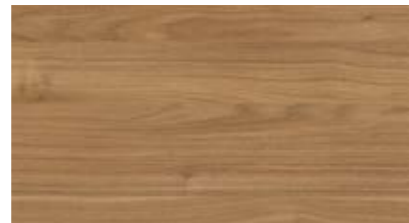

Código del video explicativo
Mesa Novelty

COLORES PROMOCIÓN. Acabados únicamente en estas 4 melaminas.

HADE

BRUMA

GALES

NUEZ

COLORES PATAS

ARENA

BRONCE

NEGRO

ANTRACITA

MESA MOD. NOVELTY EN COLORES PROMOCIÓN: 1679 PUNTOS. OPCIONAL TAPA RECTA Y OVALADA

- LAS MELAMINAS FUERA DE LA PROMOCIÓN LLEVARÁ UN INCREMENTO DE 159 PUNTOS.
- LA MESA NOVELTY SOLO SE FABRICA EN MELAMINA
- **LAS PATAS ÚNICAMENTE SE HACEN EN COLOR ARENA, BRONCE, NEGRO Y ANTRACITA**