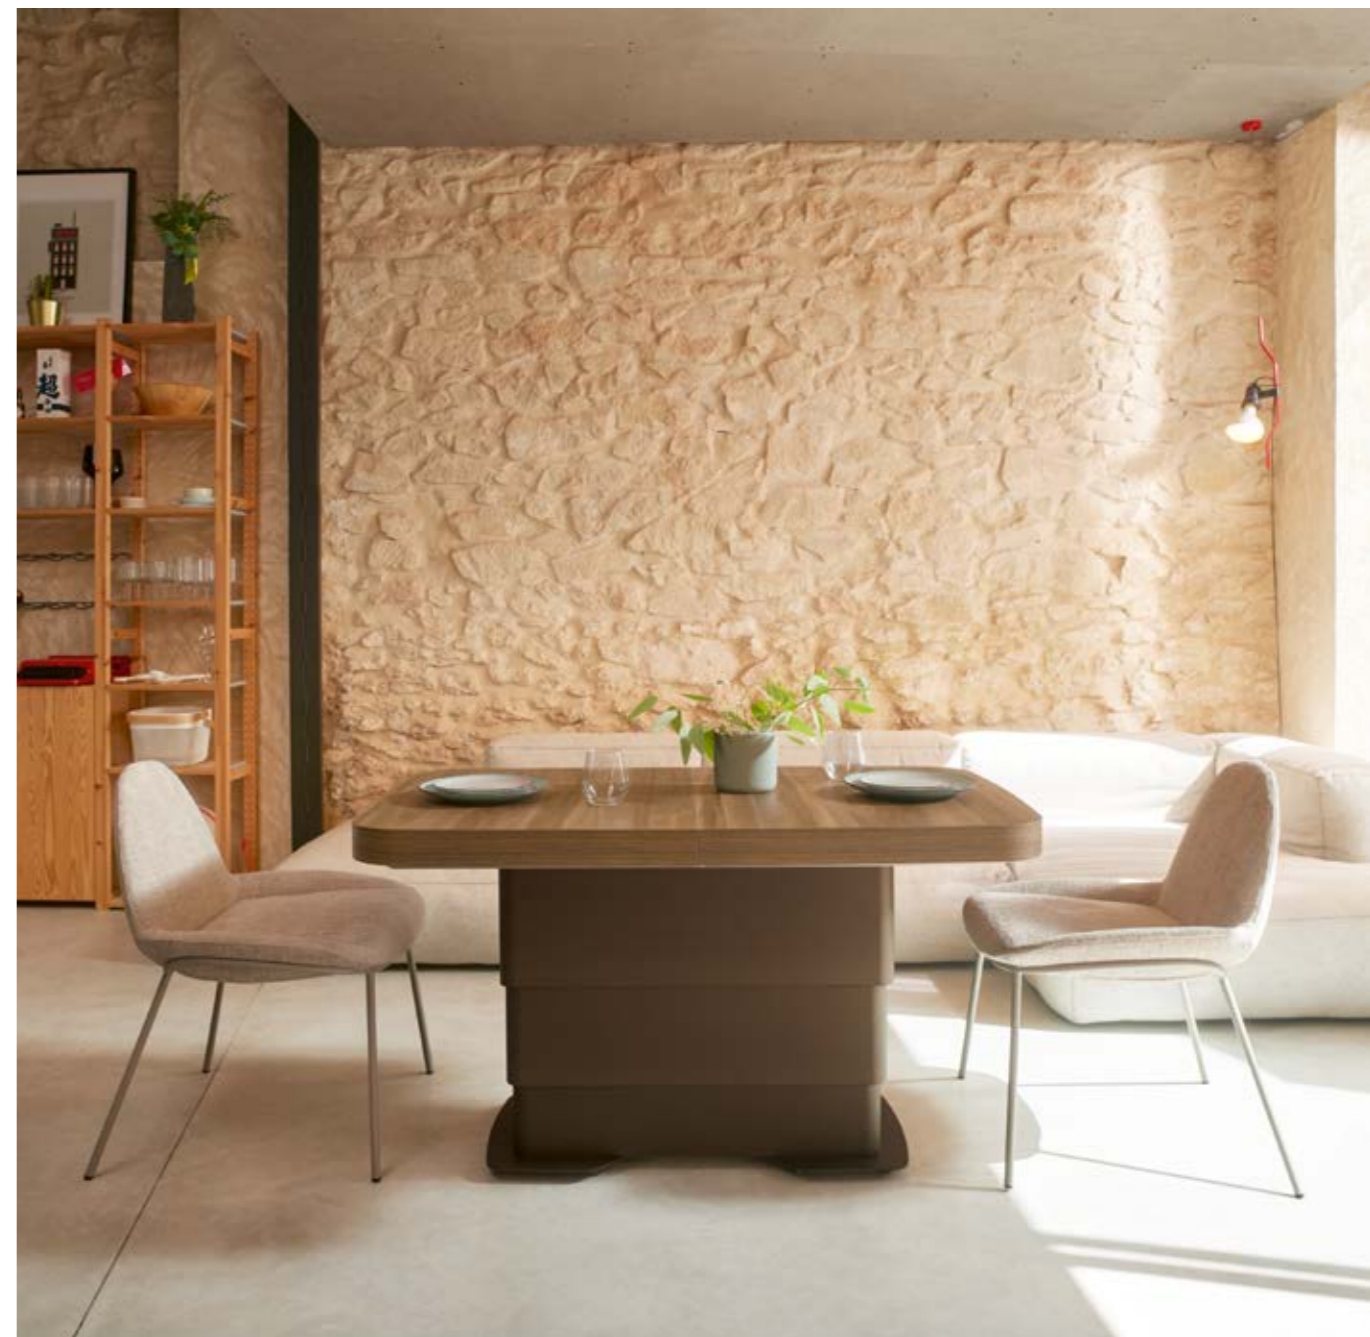

ELEGANT
MESA EXTENSIBLE Y ELEVABLE
TAPA OVALADA EN MELAMINA
PATA METÁLICA