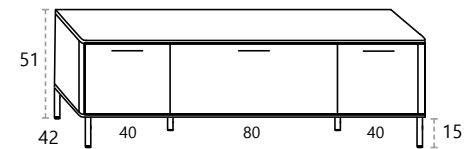

TÉCNICO SALÓN

COLORES BASE

D1
Bajo tv 2 puertas y 1 cajón contenedor + Juego 6 patas
145 PUNTOS