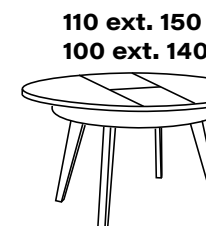

**M857**  
Mesa EXTENSIBLE,  
patas metálicas  
"X"  
356 PUNTOS

**DETALLE MESA ABIERTA**

Vista superior de la mesa FORMA

### MESA COMEDOR REDONDA EXTENSIBLE - Patas metálicas

**M858**  
Mesa EXTENSIBLE,  
patas metálicas  
INCLINADAS  
319 PUNTOS

**M859**  
Mesa EXTENSIBLE,  
patas metálicas  
INCLINADAS  
308 PUNTOS

**M860**  
Mesa EXTENSIBLE,  
patas metálicas  
CRUZADAS  
356 PUNTOS

Sólo en 110 cm

**DETALLE MESA ABIERTA**