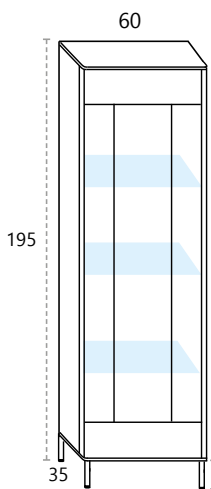

**D31dM (estantes MADERA)**  
Bajo bar 1 puerta cristal derecha + Juego 4 patas  
**157 PUNTOS**

**D3**  
Bajo bar 4 puertas madera + Juego 4 patas  
**172 PUNTOS**

**D4C (estantes CRISTAL)**  
Bajo bar 2 puertas cristal + Juego 4 patas  
**190 PUNTOS**

**D4M (estantes MADERA)**  
Bajo bar 2 puertas cristal + Juego 4 patas  
**190 PUNTOS**

**D5**  
Bajo bar 4 puertas madera + Juego 5 patas  
**192 PUNTOS**

**D6C (estantes CRISTAL)**  
Bajo bar 2 puertas cristal + Juego 4 patas  
**214 PUNTOS**

**D6M (estantes MADERA)**  
Bajo bar 2 puertas cristal + Juego 4 patas  
**214 PUNTOS**

**D7iC (estantes CRISTAL)**  
Bajo vitrina 1 puerta cristal izquierda + Juego 4 patas  
**186 PUNTOS**

**D7iM (estantes MADERA)**  
Bajo vitrina 1 puertas cristal izquierda + Juego 4 patas  
**186 PUNTOS**