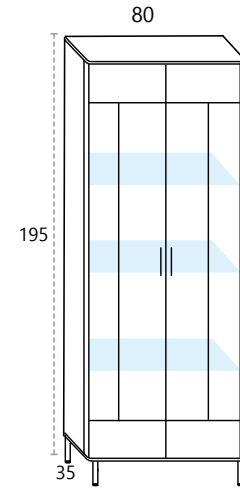

D4M (estantes MADERA)
Bajo bar 2 puertas cristal + Juego 4 patas
190 PUNTOS

D7iC (estantes CRISTAL)
Bajo vitrina 1 puerta cristal izquierda + Juego 4 patas
186 PUNTOS

D7iM (estantes MADERA)
Bajo vitrina 1 puertas cristal izquierda + Juego 4 patas
186 PUNTOS

D7dC (estantes CRISTAL)
Bajo vitrina 1 puerta cristal derecha + Juego 4 patas
186 PUNTOS

D11
Aparador 2 puertas y 2 cajones contenedores + Juego 6 patas
233 PUNTOS

D8C (estantes CRISTAL)
Bajo vitrina 2 puertas cristal + Juego 4 patas
244 PUNTOS

D8M (estantes MADERA)
Bajo vitrina 2 puertas cristal + Juego 4 patas
244 PUNTOS