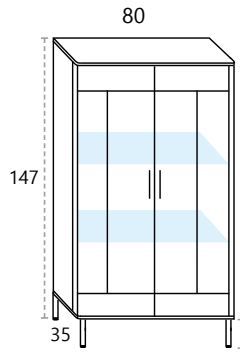

**267** Color: ARENA / NOGAL Ancho: 155 cm

Ref.	Descripción	Cant.	Puntos
D15B	Cabezal BARI para colchón de 150 cm. <b>ARENA DETALLE TRASERA NOGAL</b>	1	114
D17	Mesita 2 cajones + Juego 4 patas 51x55x42 cm. <b>ARENA TAPA/BASE NOGAL</b>	2	168
leds no incluidos			Total
			<b>Total 282</b>

**D31iC (estantes CRISTAL)**  
Bajo bar 1 puerta cristal izquierda + Juego 4 patas  
**157 PUNTOS**

**D31iM (estantes MADERA)**  
Bajo bar 1 puerta cristal izquierda + Juego 4 patas  
**157 PUNTOS**

**D31dC (estantes CRISTAL)**  
Bajo bar 1 puerta cristal derecha + Juego 4 patas  
**157 PUNTOS**

**D31dM (estantes MADERA)**  
Bajo bar 1 puerta cristal derecha + Juego 4 patas  
**157 PUNTOS**

**D3**  
Bajo bar 4 puertas madera + Juego 4 patas  
**172 PUNTOS**

**D4C (estantes CRISTAL)**  
Bajo bar 2 puertas cristal + Juego 4 patas  
**190 PUNTOS**