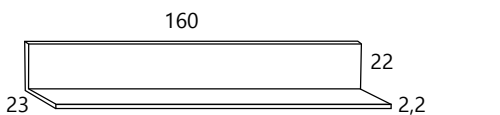

D6M (estantes MADERA)
Bajo bar 2 puertas cristal + Juego 4 patas
214 PUNTOS

D9
Estante colgar + panel
31 PUNTOS