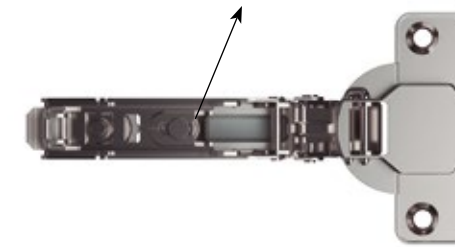

### BISAGRAS CON SISTEMA CIERRE AMORTIGUADO

PISTÓN AMORTIGUADOR PARA EL AUTOCIERRE DE LA PUERTA

SISTEMA AUTOMÁTICO DE MONTAJE DE LA BISAGRA AL SUPLEMENTO LATERAL DEL ARMARIO

APARADOR **D11**  
— 160 cm —  
233 PUNTOS