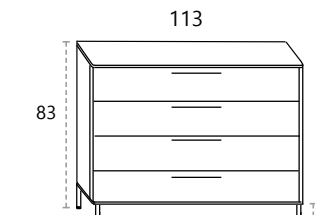

D14-B
Para colchón de 150 cm
114 PUNTOS

D15-B
Para colchón de 150 cm
114 PUNTOS

D18
Cómoda 4 cajones + Juego 4 patas
202 PUNTOS