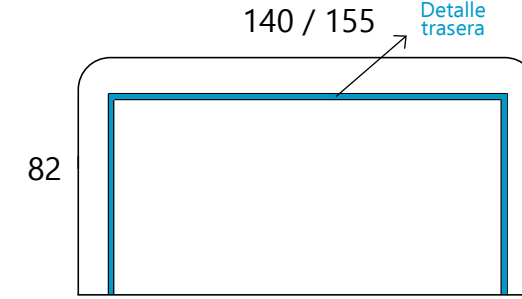

# TÉCNICO DORMITORIO

COLORES BASE

Detalles traseras CABEZALES

## CABEZAL VIENA

**D14-A**  
Para colchón de 135 cm  
**114 PUNTOS**

**D14-B**  
Para colchón de 150 cm  
**114 PUNTOS**