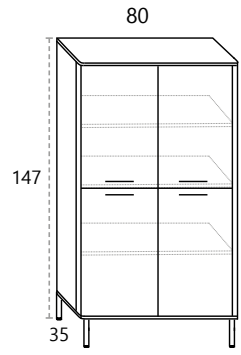

D31iC (estantes CRISTAL)
Bajo bar 1 puerta cristal izquierda + Juego 4 patas
157 PUNTOS

D31iM (estantes MADERA)
Bajo bar 1 puerta cristal izquierda + Juego 4 patas
157 PUNTOS

D31dC (estantes CRISTAL)
Bajo bar 1 puerta cristal derecha + Juego 4 patas
157 PUNTOS

D31dM (estantes MADERA)
Bajo bar 1 puerta cristal derecha + Juego 4 patas
157 PUNTOS

D3
Bajo bar 4 puertas madera + Juego 4 patas
172 PUNTOS