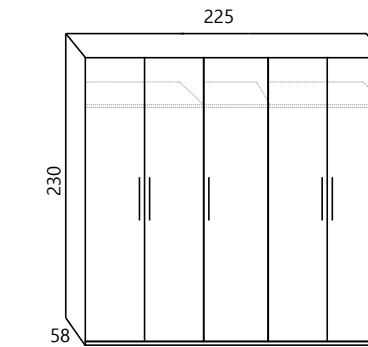

D23
Armario 5 puertas batientes
438 PUNTOS