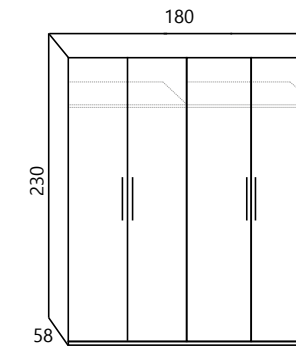

D22
Armario 4 puertas batientes
330 PUNTOS