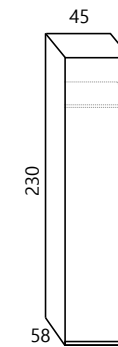

## CABEZAL BARI

**D15-A**  
Para colchón de 135 cm  
**114 PUNTOS**

**D15-B**  
Para colchón de 150 cm  
**114 PUNTOS**

**D16**  
Soporte cabezal para cabezal de 135 y 150 cm  
**26 PUNTOS**

Sugerimos que se pida el soporte del color del detalle trasero del cabezal, para que tenga continuidad.

\* GUÍAS OCULTAS CON REGULACIÓN Y CON SISTEMA CIERRE AMORTIGUADO EN TODOS LOS CAJONES

**D30**  
Espejo redondo diámetro 60 cm  
**34 PUNTOS**

**D17**  
Mesita 2 cajones + Juego 4 patas  
**84 PUNTOS**

**D18**  
Cómoda 4 cajones + Juego 4 patas  
**202 PUNTOS**