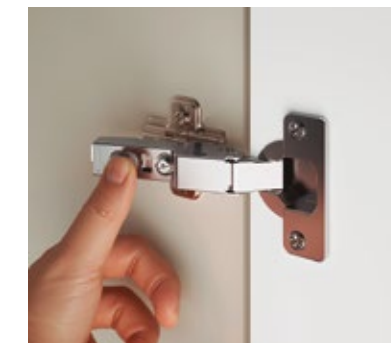

## ARMARIOS PUERTAS BATIENTES

ELIGE COMPLEMENTOS

INTERIOR ESTÁNDAR BASE

AÑADE EN SU INTERIOR CAJONERAS

ELIGE UNA MEDIDA

### BISAGRAS CON SISTEMA CIERRE AMORTIGUADO

PISTÓN AMORTIGUADOR PARA EL AUTOCIERRE DE LA PUERTA

SISTEMA AUTOMÁTICO DE MONTAJE DE LA BISAGRA AL SUPLEMENTO LATERAL DEL ARMARIO

APARADOR **D11**  
— 160 cm —  
233 PUNTOS