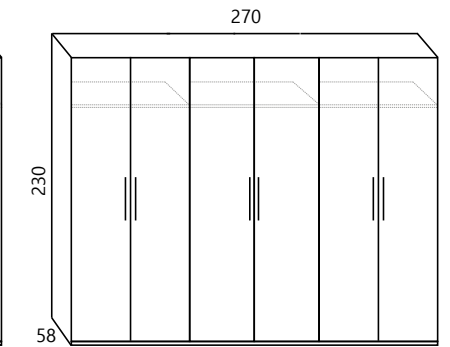

D24
Armario 6 puertas batientes
510 PUNTOS

* BISAGRAS CON SISTEMA DE CIERRE AMORTIGUADO EN TODAS LAS PUERTAS DE ARMARIO