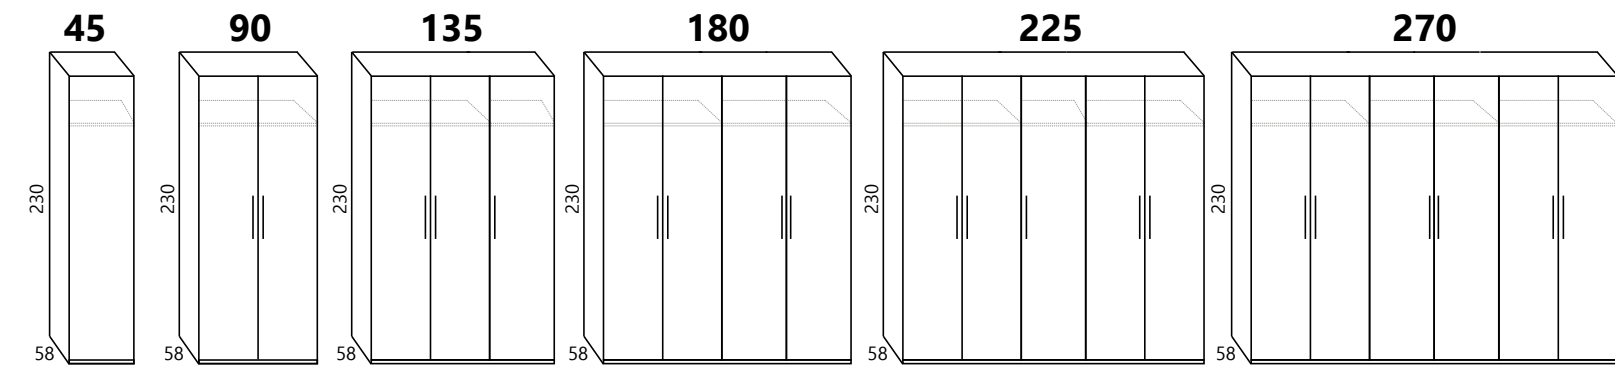

## ARMARIOS PUERTAS BATIENTES

ELIGE COMPLEMENTOS

INTERIOR ESTÁNDAR BASE

AÑADE EN SU INTERIOR CAJONERAS

ELIGE UNA MEDIDA

MESA **M860**  
— 110 cm —  
356 PUNTOS

CABEZAL **D14-B**  
— 155 cm —  
114 PUNTOS

MESA **M835**  
— 110 cm —  
184 PUNTOS

MESITA **D17**  
— 50 cm —  
84 PUNTOS

TV **D1**  
— 160 cm —  
145 PUNTOS

**251** Color: NOGAL Ancho: 280 cm