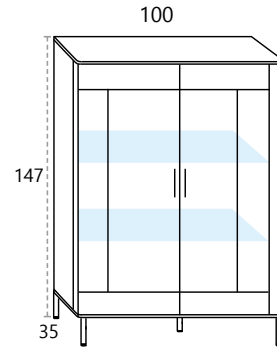

**D31dM (estantes MADERA)**  
Bajo bar 1 puerta cristal derecha + Juego 4 patas  
**157 PUNTOS**

**D3**  
Bajo bar 4 puertas madera + Juego 4 patas  
**172 PUNTOS**

**D4C (estantes CRISTAL)**  
Bajo bar 2 puertas cristal + Juego 4 patas  
**190 PUNTOS**

**D4M (estantes MADERA)**  
Bajo bar 2 puertas cristal + Juego 4 patas  
**190 PUNTOS**

**D5**  
Bajo bar 4 puertas madera + Juego 5 patas  
**192 PUNTOS**

**D6C (estantes CRISTAL)**  
Bajo bar 2 puertas cristal + Juego 4 patas  
**214 PUNTOS**