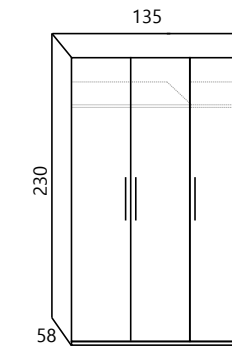

D20
Armario 2 puertas batientes
188 PUNTOS

D21
Armario 3 puertas batientes
284 PUNTOS