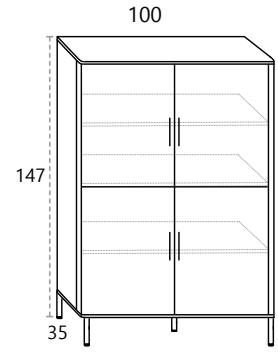

D5
Bajo bar 4 puertas madera + Juego 5 patas
192 PUNTOS