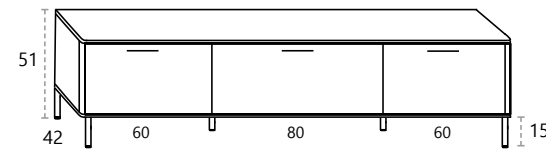

D2
Bajo tv 2 puertas y 1 cajón contenedor + Juego 6 patas
168 PUNTOS