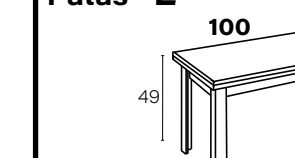

MESA CENTRO RECTANGULAR ELEVABLE CONVERTIBLE - Patas "L"

M606
Mesa ELEVABLE
CONVERTIBLE,
patas "L"
151 PUNTOS