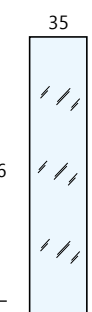

D29
Luna para puertas batientes
42 PUNTOS

JUEGO PATAS - Por si se quieren deshechar las patas metálicas negras y poner los muebles a suelo.