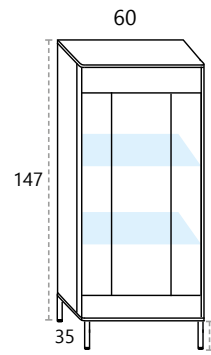

**266** Color: ARENA / NOGAL Ancho: 155 cm

Ref.	Descripción	Cant.	Puntos
D15B	Cabezal BARI para colchón de 150 cm. <b>NOGAL DETALLE TRASERA ARENA</b>	1	114
D17	Mesita 2 cajones + Juego 4 patas 51x55x42 cm. <b>ARENA TAPA/BASE NOGAL</b>	2	168
D18	Cómoda 4 cajones + Juego 4 patas 113x83x42 cm. <b>ARENA TAPA/BASE NOGAL</b>	1	202
D30	Espejo redondo diámetro 60 cm.	1	34
leds no incluidos			Total
			<b>Total 518</b>

**267** Color: ARENA / NOGAL Ancho: 155 cm

Ref.	Descripción	Cant.	Puntos
D15B	Cabezal BARI para colchón de 150 cm. <b>ARENA DETALLE TRASERA NOGAL</b>	1	114
D17	Mesita 2 cajones + Juego 4 patas 51x55x42 cm. <b>ARENA TAPA/BASE NOGAL</b>	2	168
leds no incluidos			Total
			<b>Total 282</b>

# TÉCNICO SALÓN

COLORES BASE

**D1**  
Bajo tv 2 puertas y 1 cajón contenedor + Juego 6 patas  
**145 PUNTOS**

**D2**  
Bajo tv 2 puertas y 1 cajón contenedor + Juego 6 patas  
**168 PUNTOS**

**D13**  
Foco led  
**31 PUNTOS**