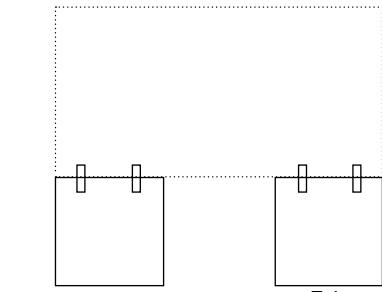

## CABEZAL VIENA

**D14-A**  
Para colchón de 135 cm  
**114 PUNTOS**

**D14-B**  
Para colchón de 150 cm  
**114 PUNTOS**

## CABEZAL BARI

**D15-A**  
Para colchón de 135 cm  
**114 PUNTOS**

**D15-B**  
Para colchón de 150 cm  
**114 PUNTOS**

**D16**  
Soporte cabezal para cabezal de 135 y 150 cm  
**26 PUNTOS**

Sugerimos que se pida el soporte del color del detalle trasero del cabezal, para que tenga continuidad.