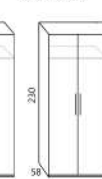

D24
Armario 6 puertas batientes
510 PUNTOS

D30
Espejo redondo diámetro 60 cm
34 PUNTOS

* BISAGRAS CON SISTEMA DE CIERRE AMORTIGUADO EN TODAS LAS PUERTAS DE ARMARIO

SISTEMA AUTOMÁTICO DE MONTAJE DE LA BISAGRA AL SUPLEMENTO LATERAL DEL ARMARIO