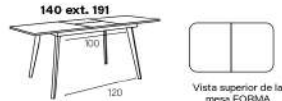

Mesas de comedor

PATAS METÁLICAS

COLORES TAPAS

COLORES PATAS

MESA COMEDOR RECTANGULAR RECTA EXTENSIBLE - Patas metálicas

 M852 Mesa EXTENSIBLE, patas metálicas TRAPECIO 308 PUNTOS	 M853 Mesa EXTENSIBLE, patas metálicas INCLINADAS 308 PUNTOS	 M854 Mesa EXTENSIBLE, patas metálicas "X" 308 PUNTOS
--	---	--

MESA COMEDOR RECTANGULAR FORMA EXTENSIBLE - Patas metálicas

 M855 Mesa EXTENSIBLE, patas metálicas TRAPECIO 356 PUNTOS	 M856 Mesa EXTENSIBLE, patas metálicas INCLINADAS 356 PUNTOS	 M857 Mesa EXTENSIBLE, patas metálicas "X" 356 PUNTOS
--	---	--