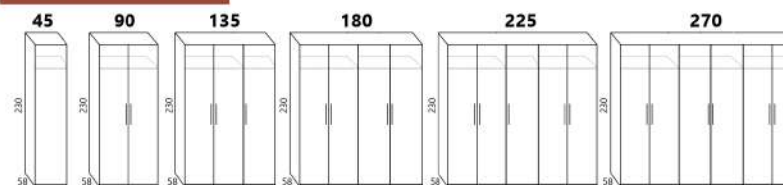

ARMARIO **D34**
— 180 cm —
330 PUNTOS

GUÍAS OCULTAS
CON REGULACIÓN Y
AUTOFRENO

COMPOSICIÓN 262
— 255 cm
NOGAL
518 PUNTOS

ARMARIO D22
— 180 cm —
330 PUNTOS

COMPOSICIÓN **264**
— 255 cm —
NOGAL
484 PUNTOS

ARMARIOS PUERTAS BATIENTES

ELIGE UN COLOR BASE

NOGAL

ARENA

ARMARIOS PUERTAS BATIENTES

ELIGE COMPLEMENTOS

INTERIOR ESTÁNDAR BASE

AÑADE EN SU INTERIOR CAJONERAS

ELIGE UNA MEDIDA