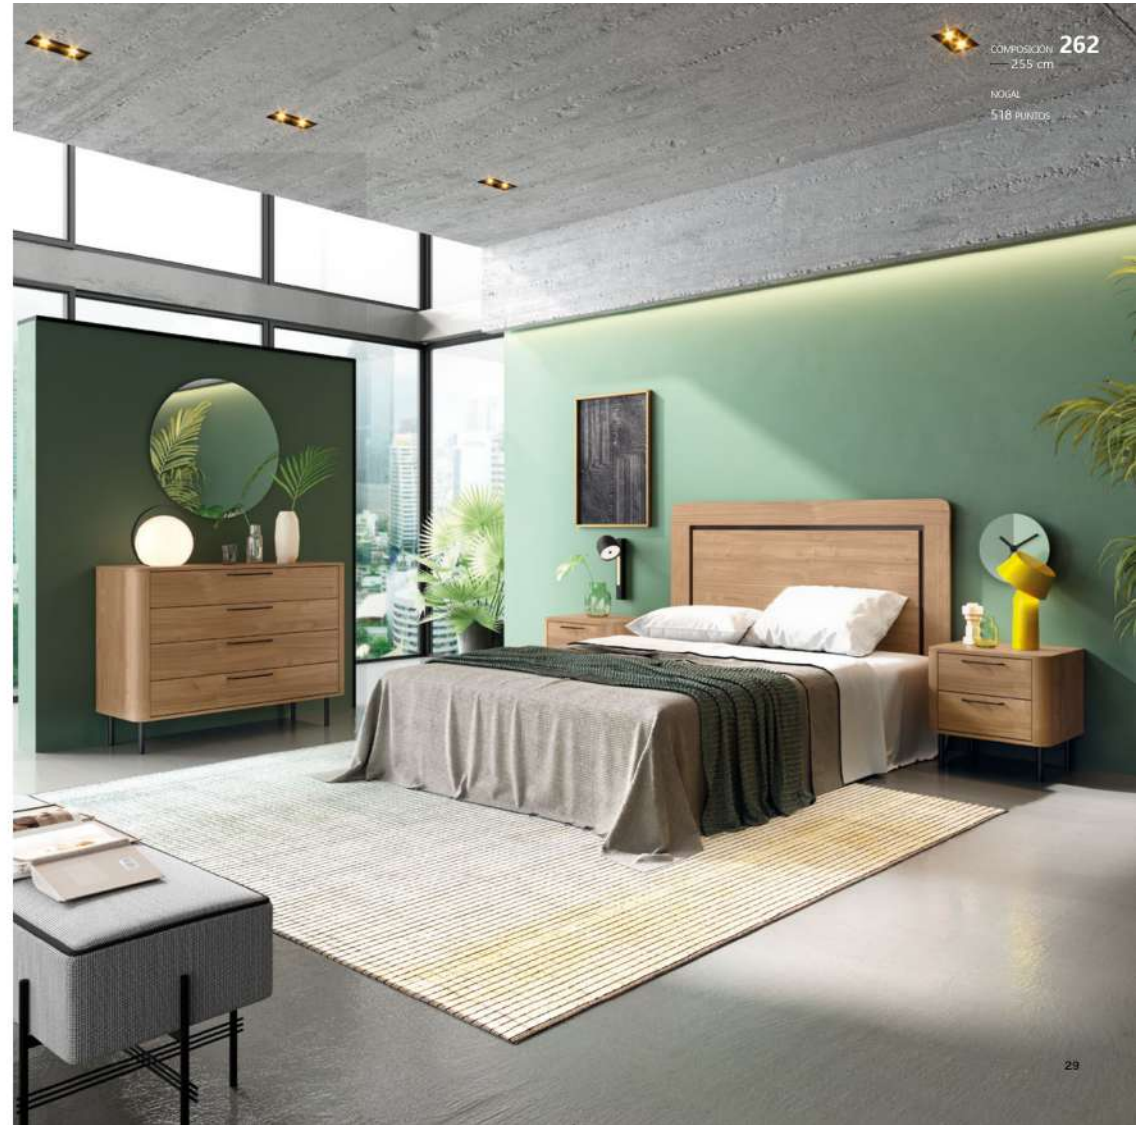

COMPOSICIÓN 262
— 255 cm
NOGAL
518 PUNTOS