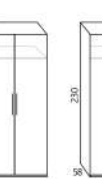

D23
Armario 5 puertas batientes
438 PUNTOS