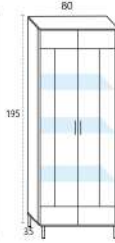

D7c (estantes CRISTAL)
Bajo vitrina 1 puerta cristal izquierda + Juego 4 patas
186 PUNTOS

D7m (estantes MADERA)
Bajo vitrina 1 puertas cristal izquierda + Juego 4 patas
186 PUNTOS

D7d (estantes CRISTAL)
Bajo vitrina 1 puerta cristal derecha + Juego 4 patas
186 PUNTOS

D11
Aparador 2 puertas y 2 cajones contenedores + Juego 6 patas
233 PUNTOS

D8c (estantes CRISTAL)
Bajo vitrina 2 puertas cristal + Juego 4 patas
244 PUNTOS

D8m (estantes MADERA)
Bajo vitrina 2 puertas cristal + Juego 4 patas
244 PUNTOS