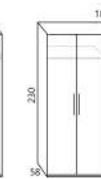

D22
Armario 4 puertas batientes
330 PUNTOS