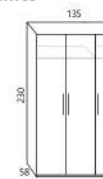

D21
Armario 3 puertas batientes
284 PUNTOS