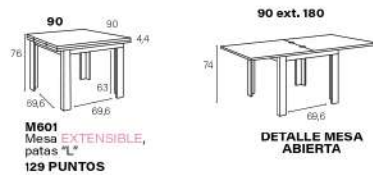

MESA COMEDOR REDONDA EXTENSIBLE - Patas metálicas

 M858 Mesa EXTENSIBLE, patas metálicas INCLINADAS 319 PUNTOS	 M859 Mesa EXTENSIBLE, patas metálicas INCLINADAS 308 PUNTOS	 M860 Mesa EXTENSIBLE, patas metálicas CRUZADAS 356 PUNTOS <small>Sólo en 110 cm</small>
--	---	--

Mesas de comedor

PATAS MADERA

COLORES

MESA COMEDOR RECTANGULAR EXTENSIBLE - Patas "L"

 M600 Mesa EXTENSIBLE, patas "L" 139 PUNTOS	 M601 Mesa EXTENSIBLE, patas "L" 129 PUNTOS
--	---

Mesas de centro

PATAS METÁLICAS