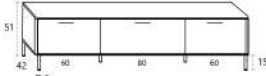

D2
Bajo tv 2 puertas y 1 cajón contenedor + Juego 6 patas
168 PUNTOS