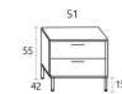

D14-B
Para colchón de 150 cm
114 PUNTOS

D17
Mesa 2 cajones + Juego 4 patas
84 PUNTOS