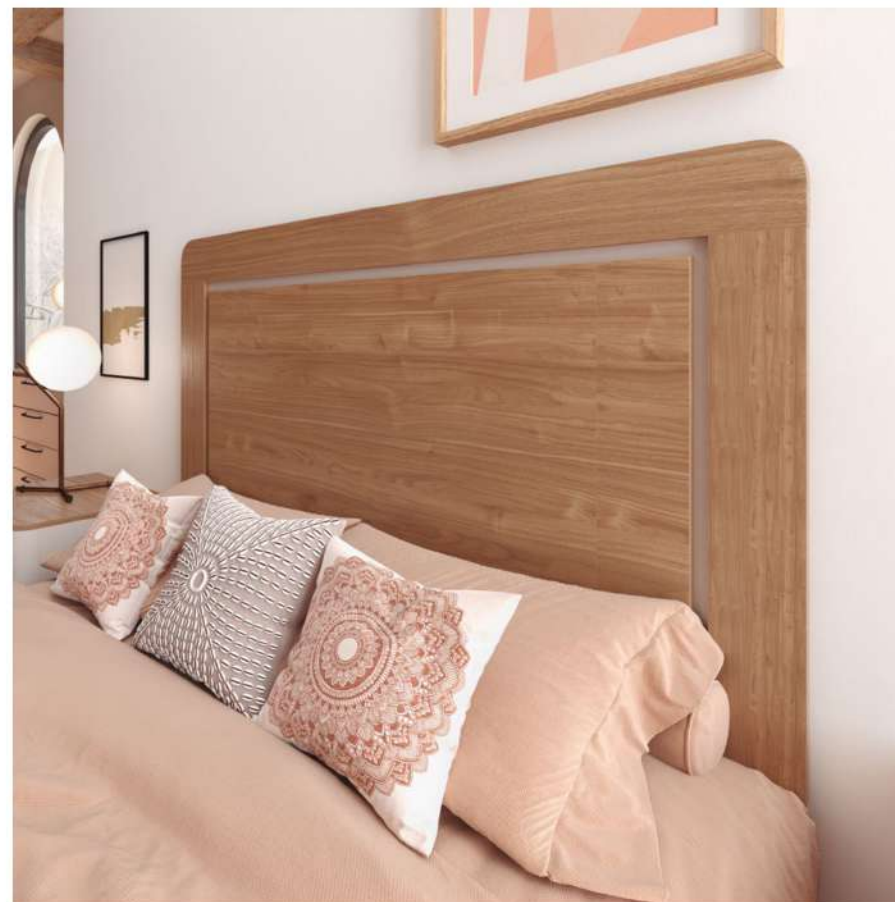

Dormitorios DUNA

Los dormitorios DUNA combinan sencillez y diseño en piezas de líneas limpias y esquinas curvas que transmiten serenidad y continuidad visual. Cada elemento ha sido concebido para ofrecer funcionalidad sin renunciar a una estética moderna y minimalista.

En acabado Nogal, profundo y sofisticado, o en color Arena, suave y actual, el dormitorio se convierte en un espacio equilibrado, cálido y pensado para el descanso.

COMPOSICIÓN **261**
— 255 cm —

ARENA
NOGAL
484 PUNTOS