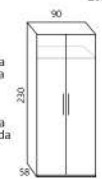

D19 d
Armario 1 puerta batiente derecha
125 PUNTOS

D20
Armario 2 puertas batientes
188 PUNTOS