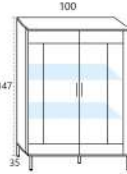

D13
Foco led
31 PUNTOS

D5
Bajo bar 4 puertas madera + Juego 5 patas
192 PUNTOS

D6c (estantes CRISTAL)
Bajo bar 2 puertas cristal + Juego 4 patas
214 PUNTOS

D6m (estantes MADERA)
Bajo bar 2 puertas cristal + Juego 4 patas
214 PUNTOS