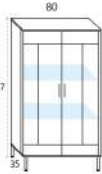

D3
Bajo bar 4 puertas madera + Juego 4 patas
172 PUNTOS

D4c (estantes CRISTAL)
Bajo bar 2 puertas cristal + Juego 4 patas
190 PUNTOS

D4m (estantes MADERA)
Bajo bar 2 puertas cristal + Juego 4 patas
190 PUNTOS