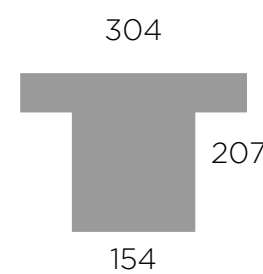

37/ ALMAT
BLANCO LACADO

38 / ALMAT
NEGRO, BLANCO LACADO

304
207
154

39/ T172/ Centro ROMBO 172
BLANCO LACADO

40/ T172/ Centro ROMBO 172

ROBLE, NEGRO

304

207