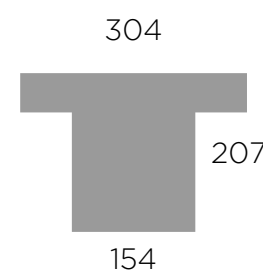

08/ GRANY 172/ Centro
B.VERTICALES 172
PINOBLAN, MORA