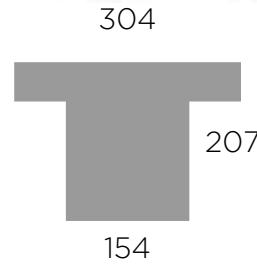

31/ KUM
BLANCO, MORA