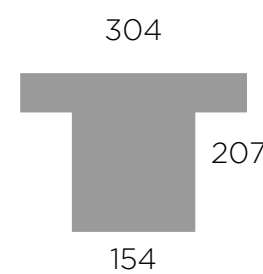

09/ T172/ Centro
B.HORIZONTALES 172
FRESNO, MOCA