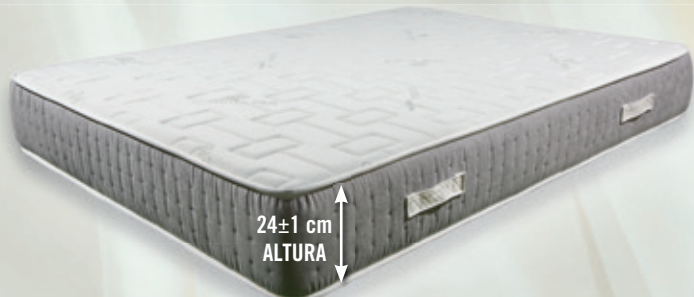

- 32 cm ALTURA +/- 1cm
- FIRMEZA MEDIA-ALTA
- INDEPENDENCIA DE PESO
- POCKET-SPRING
- BOX SYSTEM
- REVERSIBLE

**359 €** 90x190 cm.  
**408 €** 105x190 cm.  
**498 €** 135x190 cm.  
**545 €** 150x190 cm.

**185 €** 90x190 cm.  
**212 €** 105x190 cm.  
**260 €** 135x190 cm.  
**285 €** 150x190 cm.