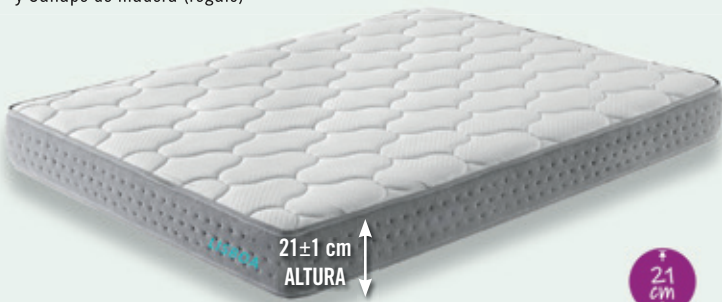

**319 €**  
90x190 cm.

**384 €**  
105x190 cm.

**399 €**  
135x190 cm.

**478 €**  
150x190 cm.

**GP-536**

Pack Colchón Muelle ensacado y Canapé de madera (regalo)

- POCKET-SPRING
- BOX SYSTEM
- INDEPENDENCIA DE PESO
- MÁXIMA TRANSPIRACIÓN
- REVERSIBLE
- FIRMEZA MEDIA-ALTA

**438 €**  
90x190 cm.

**464 €**  
105x190 cm.

**529 €**  
135x190 cm.

**559 €**  
150x190 cm.

**GP-537**

Pack Colchón Muelle ensacado + Visco Gel y Visco carbono. (Visco a 2 caras) y Canapé de madera (regalo)