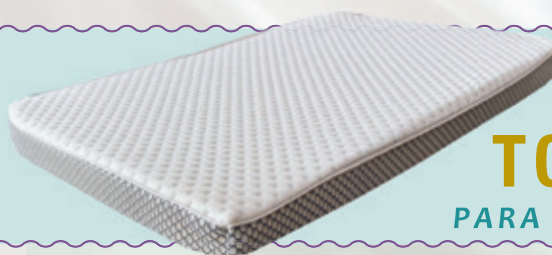

**15 € 19 € 24 € 27 €**  
90 cm. 105 cm. 135 cm. 150 cm.

**GP-511**  
ALMOHADA CERVICAL DE VISCO CARBONO.

**39 €**  
65 cm.

**GP-512**  
Topper idóneo para dotar de un  
confort adicional a cualquier tipo de  
colchón.

**149 € 165 € 195 € 210 €**  
90x190 cm. 105x190 cm. 135x190 cm. 150x190 cm.

ALTURA  
+/- 1cm

FIRMEZA  
MEDIA-BAJA

DESENFUNDABLE

SILENCIOSO

**TOPPER**  
PARA COLCHONES

**GP-513**  
Pack Descanso compuesto por:  
Colchón + almohada  
+ somier + patas

**188 € 225 € 292 €**  
90x190 cm. 105x190 cm. 135x190 cm.

ALTURA  
+/- 1cm

FIRMEZA  
MEDIA

SIN MUELLES

SILENCIOSO

REVERSIBLE

VISCO  
ELÁSTICA

NÚCLEO SÓLIDO