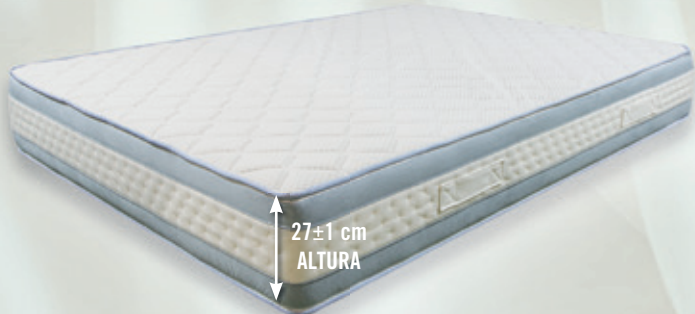

195 € 90x190 cm.
228 € 105x190 cm.
279 € 135x190 cm.
314 € 150x190 cm.

GP-520

COLCHÓN MODELO SPRING TOPP. Núcleo de muelles ensacados con 5 zonas de confort dentro de un box y terminado con topper confort con viscoelástica. **FIRMEZA MEDIA-ALTA. TODAS LAS MEDIDAS.**

- 31 cm ALTURA +/- 1cm
- FIRMEZA MEDIA-ALTA
- POCKET-SPRING
- BOX SYSTEM
- INDEPENDENCIA DE PESO
- MÁXIMA TRANSPIRACIÓN