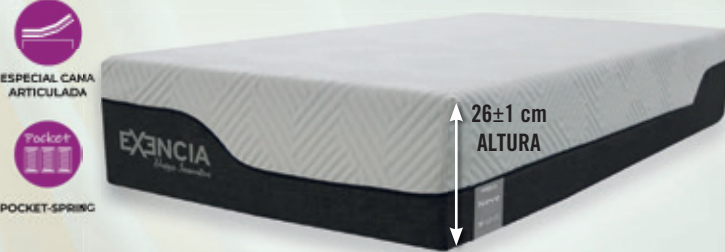

315 € 90x190 cm.
355 € 105x190 cm.
439 € 135x190 cm.
485 € 150x190 cm.

GP-519

COLCHÓN MODELO BAHIA. Núcleo sólido de alta resiliencia. Visco Gel a una cara. Suapel en platabanda. Goma soft a una cara. Tejido Stretch en acolchados. **FIRMEZA MEDIA. TODAS LAS MEDIDAS.**

- 27 cm ALTURA +/- 1cm
- FIRMEZA MEDIA
- POSIBILIDAD DE ENROLLAR
- NÚCLEO ALTA RESILIENCIA (HR)
- MÁXIMA TRANSPIRACIÓN
- TEJIDO TRIDIMENSIONAL