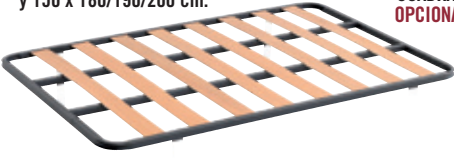

GP-521 SOMIER DE LÁMINAS.
Tubo 30x30 cm. Disponible en 80/90/105/135 y 150 x 180/190/200 cm.

PATAS CUADRADAS OPCIONALES

61 € 68 € 86 € 90 €
90x190 cm. 105x190 cm. 135x190 cm. 150x190 cm.

GP-522 SOMIER LÁMINAS SUPERANCHAS. Con taco antirruído. Tubo de 30 x 40 cm. **TODAS LAS MEDIDAS**