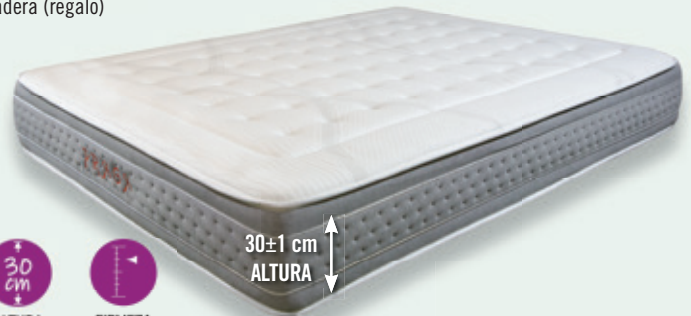

**438 €**  
90x190 cm.

**464 €**  
105x190 cm.

**529 €**  
135x190 cm.

**559 €**  
150x190 cm.

**GP-537**

Pack Colchón Muelle ensacado + Visco Gel y Visco carbono. (Visco a 2 caras) y Canapé de madera (regalo)

- ALTURA +/- 1cm
- FIRMEZA MEDIA-ALTA
- VISCO ELÁSTICA
- POCKET-SPRING
- BOX SYSTEM
- INDEPENDENCIA DE PESO
- MÁXIMA TRANSPIRACIÓN
- REVERSIBLE
- ERGONÓMICO

**387 €**  
90x190 cm.

**410 €**  
105x190 cm.