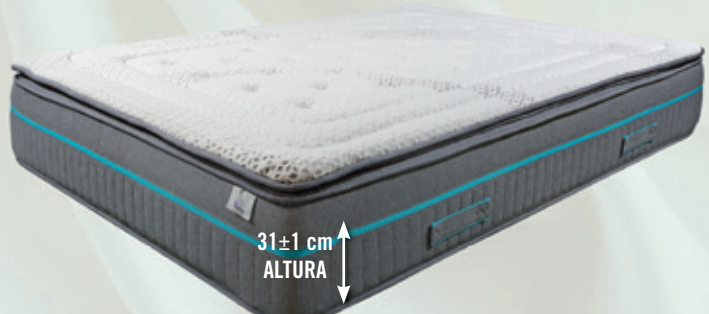

307 € 90x190 cm.
357 € 105x190 cm.
446 € 135x190 cm.
495 € 150x190 cm.