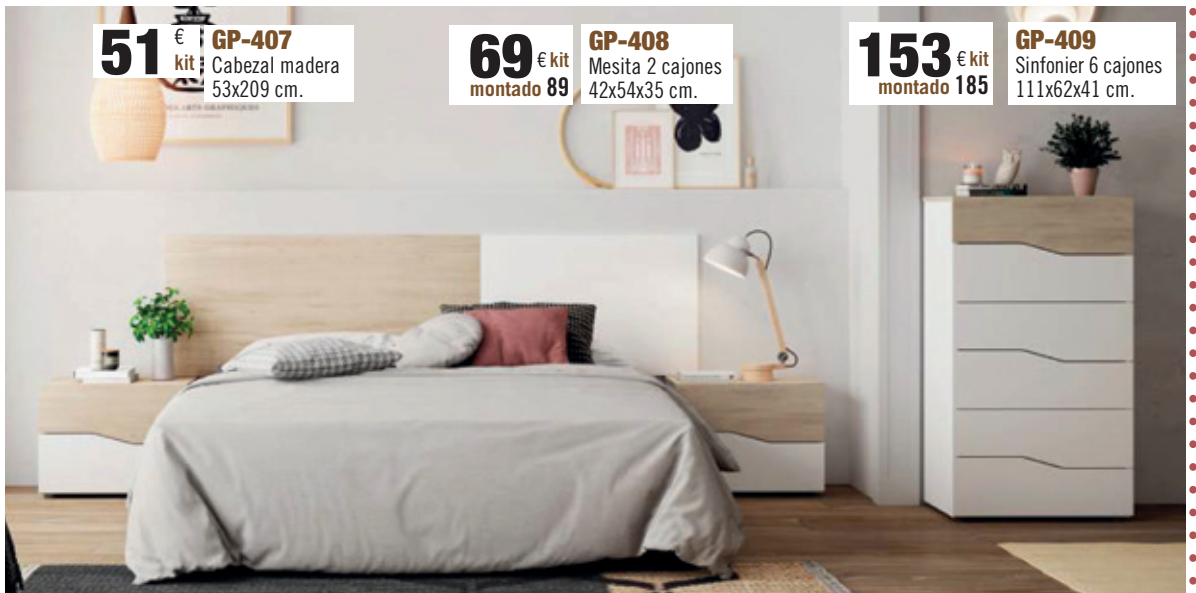

Sahara
Blanco mate

51 € kit **GP-407**
Cabezal madera
53x209 cm.

69 € kit
montado 89 **GP-408**
Mesita 2 cajones
42x54x35 cm.

153 € kit
montado 185 **GP-409**
Sinfonier 6 cajones
111x62x41 cm.