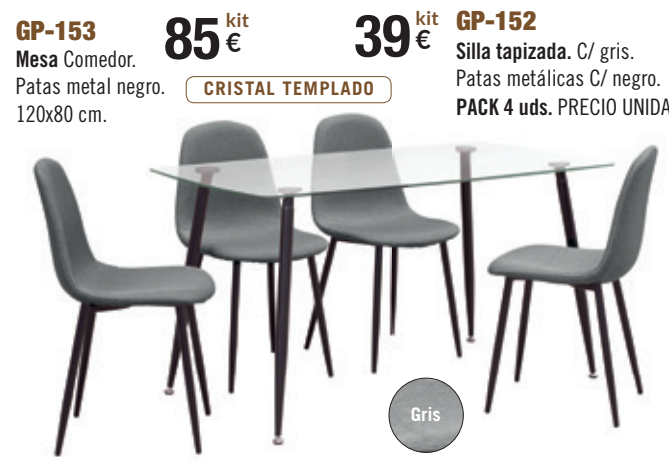

**GP-169**  
Mesa comedor. Tapa de piedra artificial.  
75x140x80 cm.

TAPA  
piedra  
ARTIFICIAL

**GP-170**  
Silla tapizada.  
Patas metálicas.  
**PACK 4 uds.**  
PRECIO UNIDAD

**59** € kit

Gris

**GP-153**  
Mesa Comedor.  
Patas metal negro.  
120x80 cm.