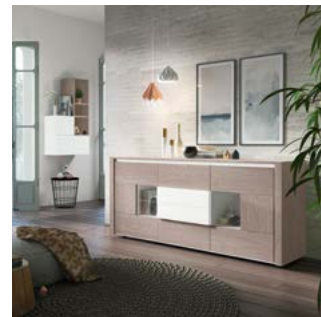

Comp. 101 Pág. 02 / 03