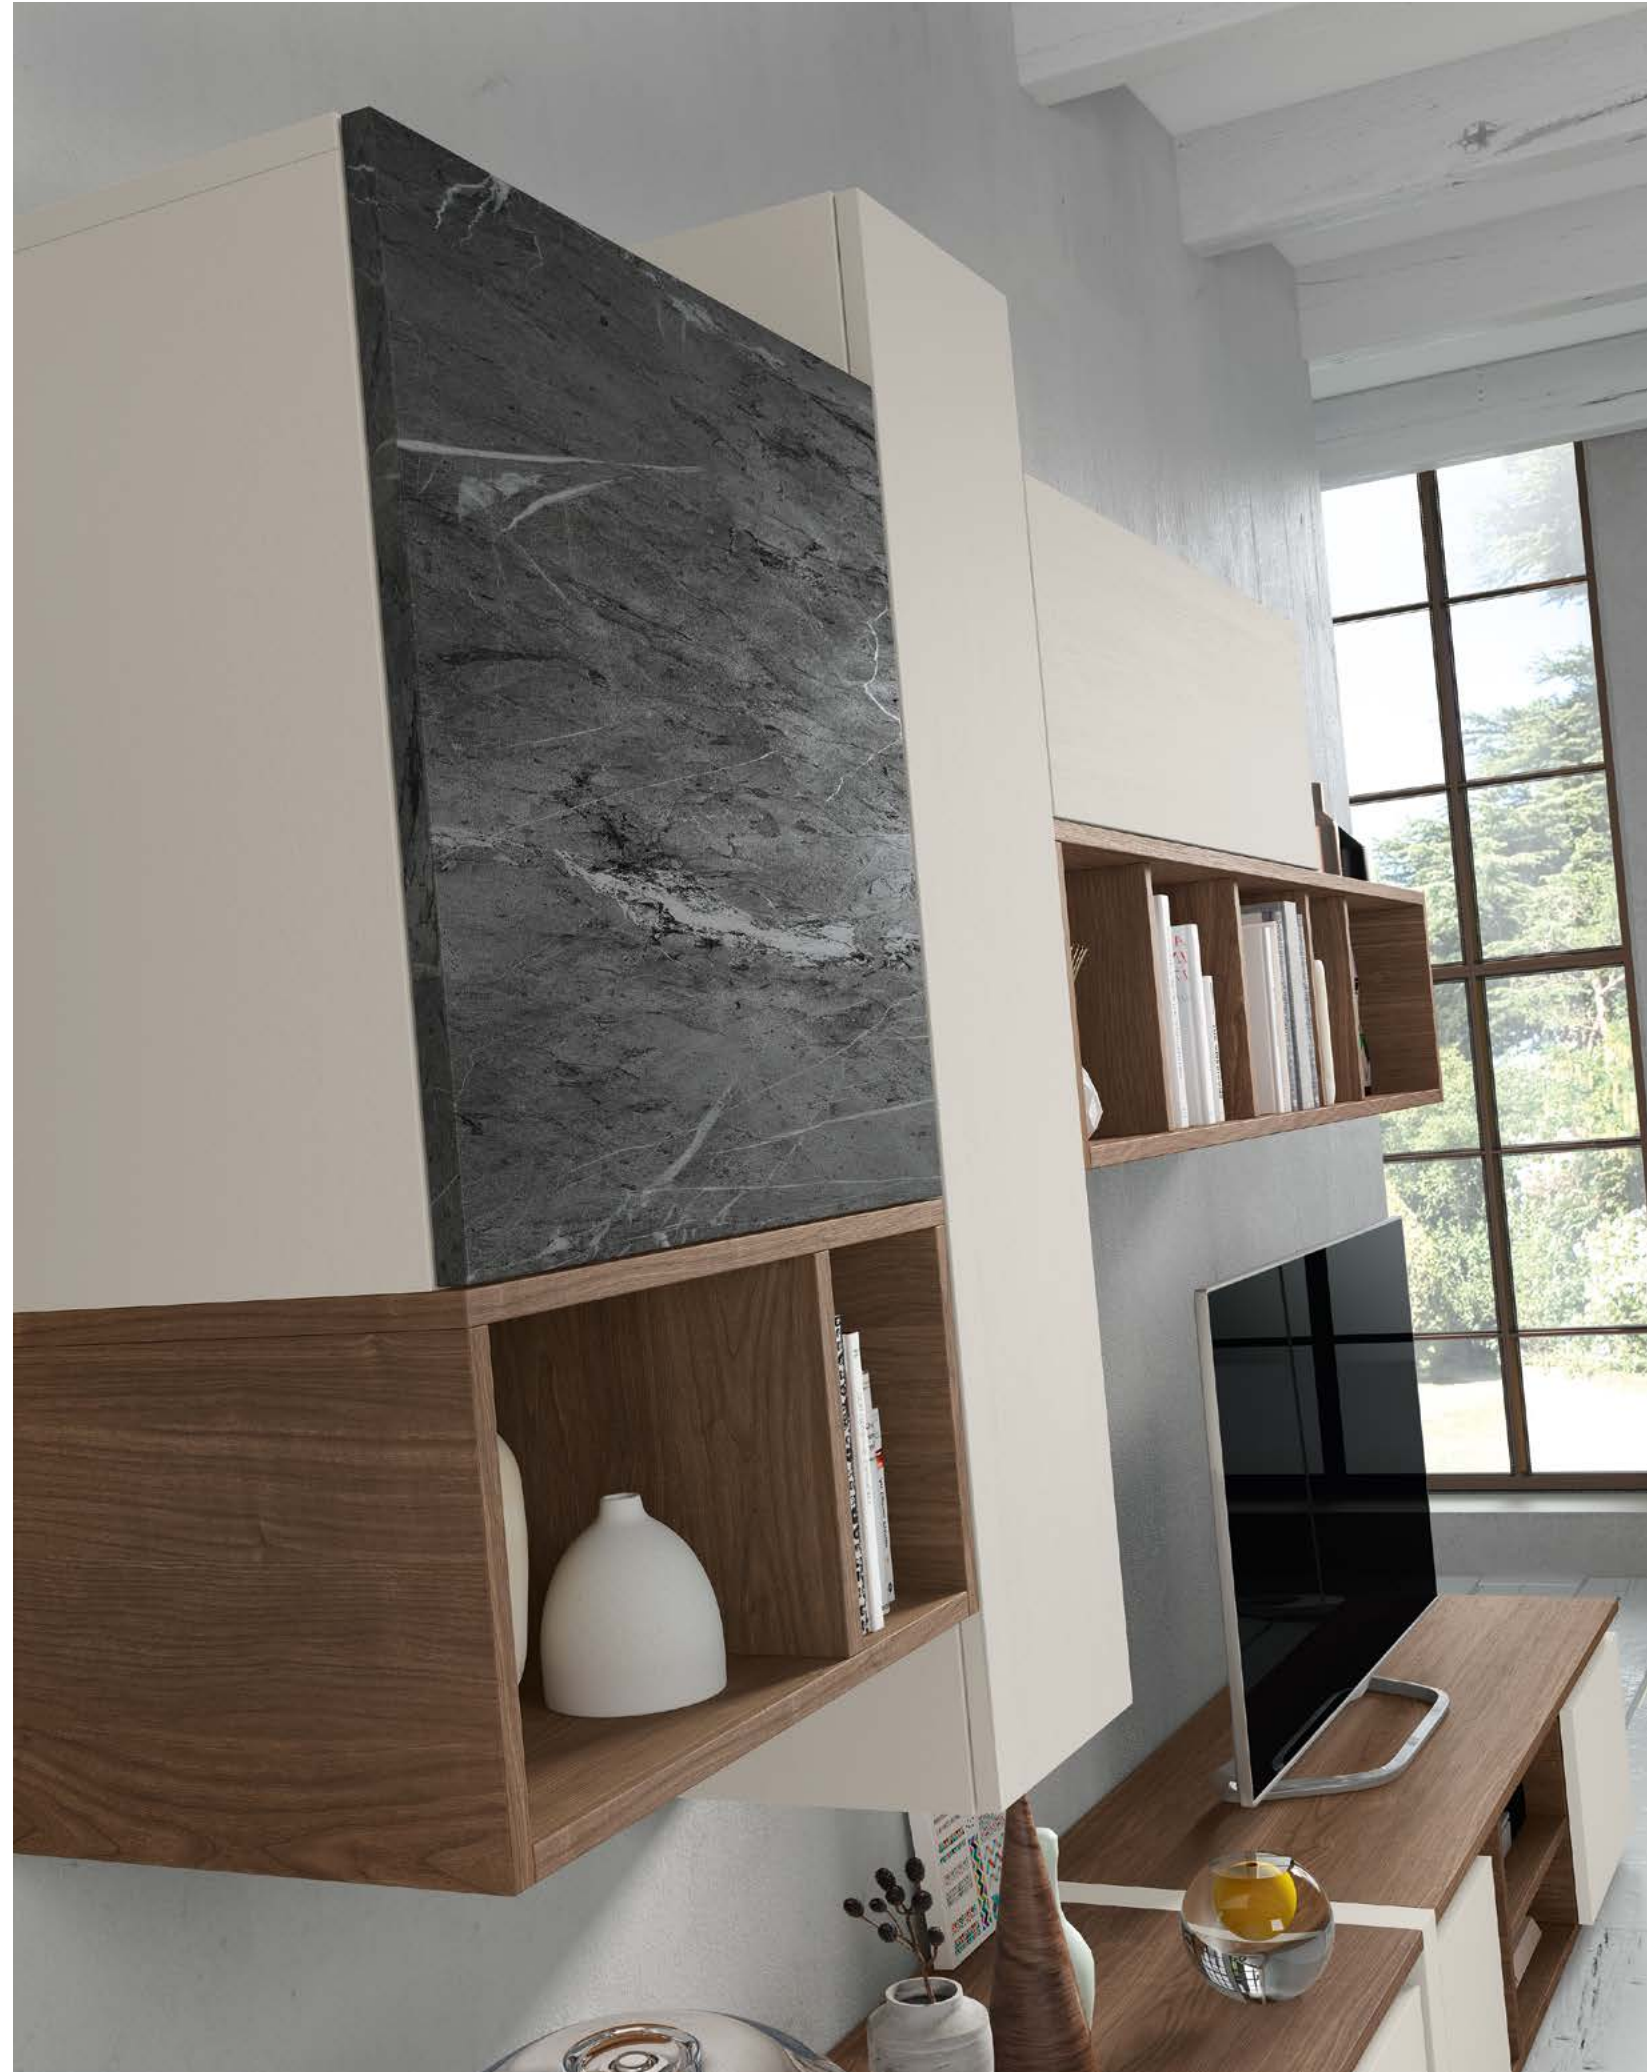

Color: Roble Turner - Grafito Poro

Con la colección TREND queremos aportar la sensación de calidez y bienestar a nuestra casa.

TREND \ 108

Color: Arena Poro  
Nogal  
Marmal Gris  
Medidas: 282 x 180

TREND \ 110