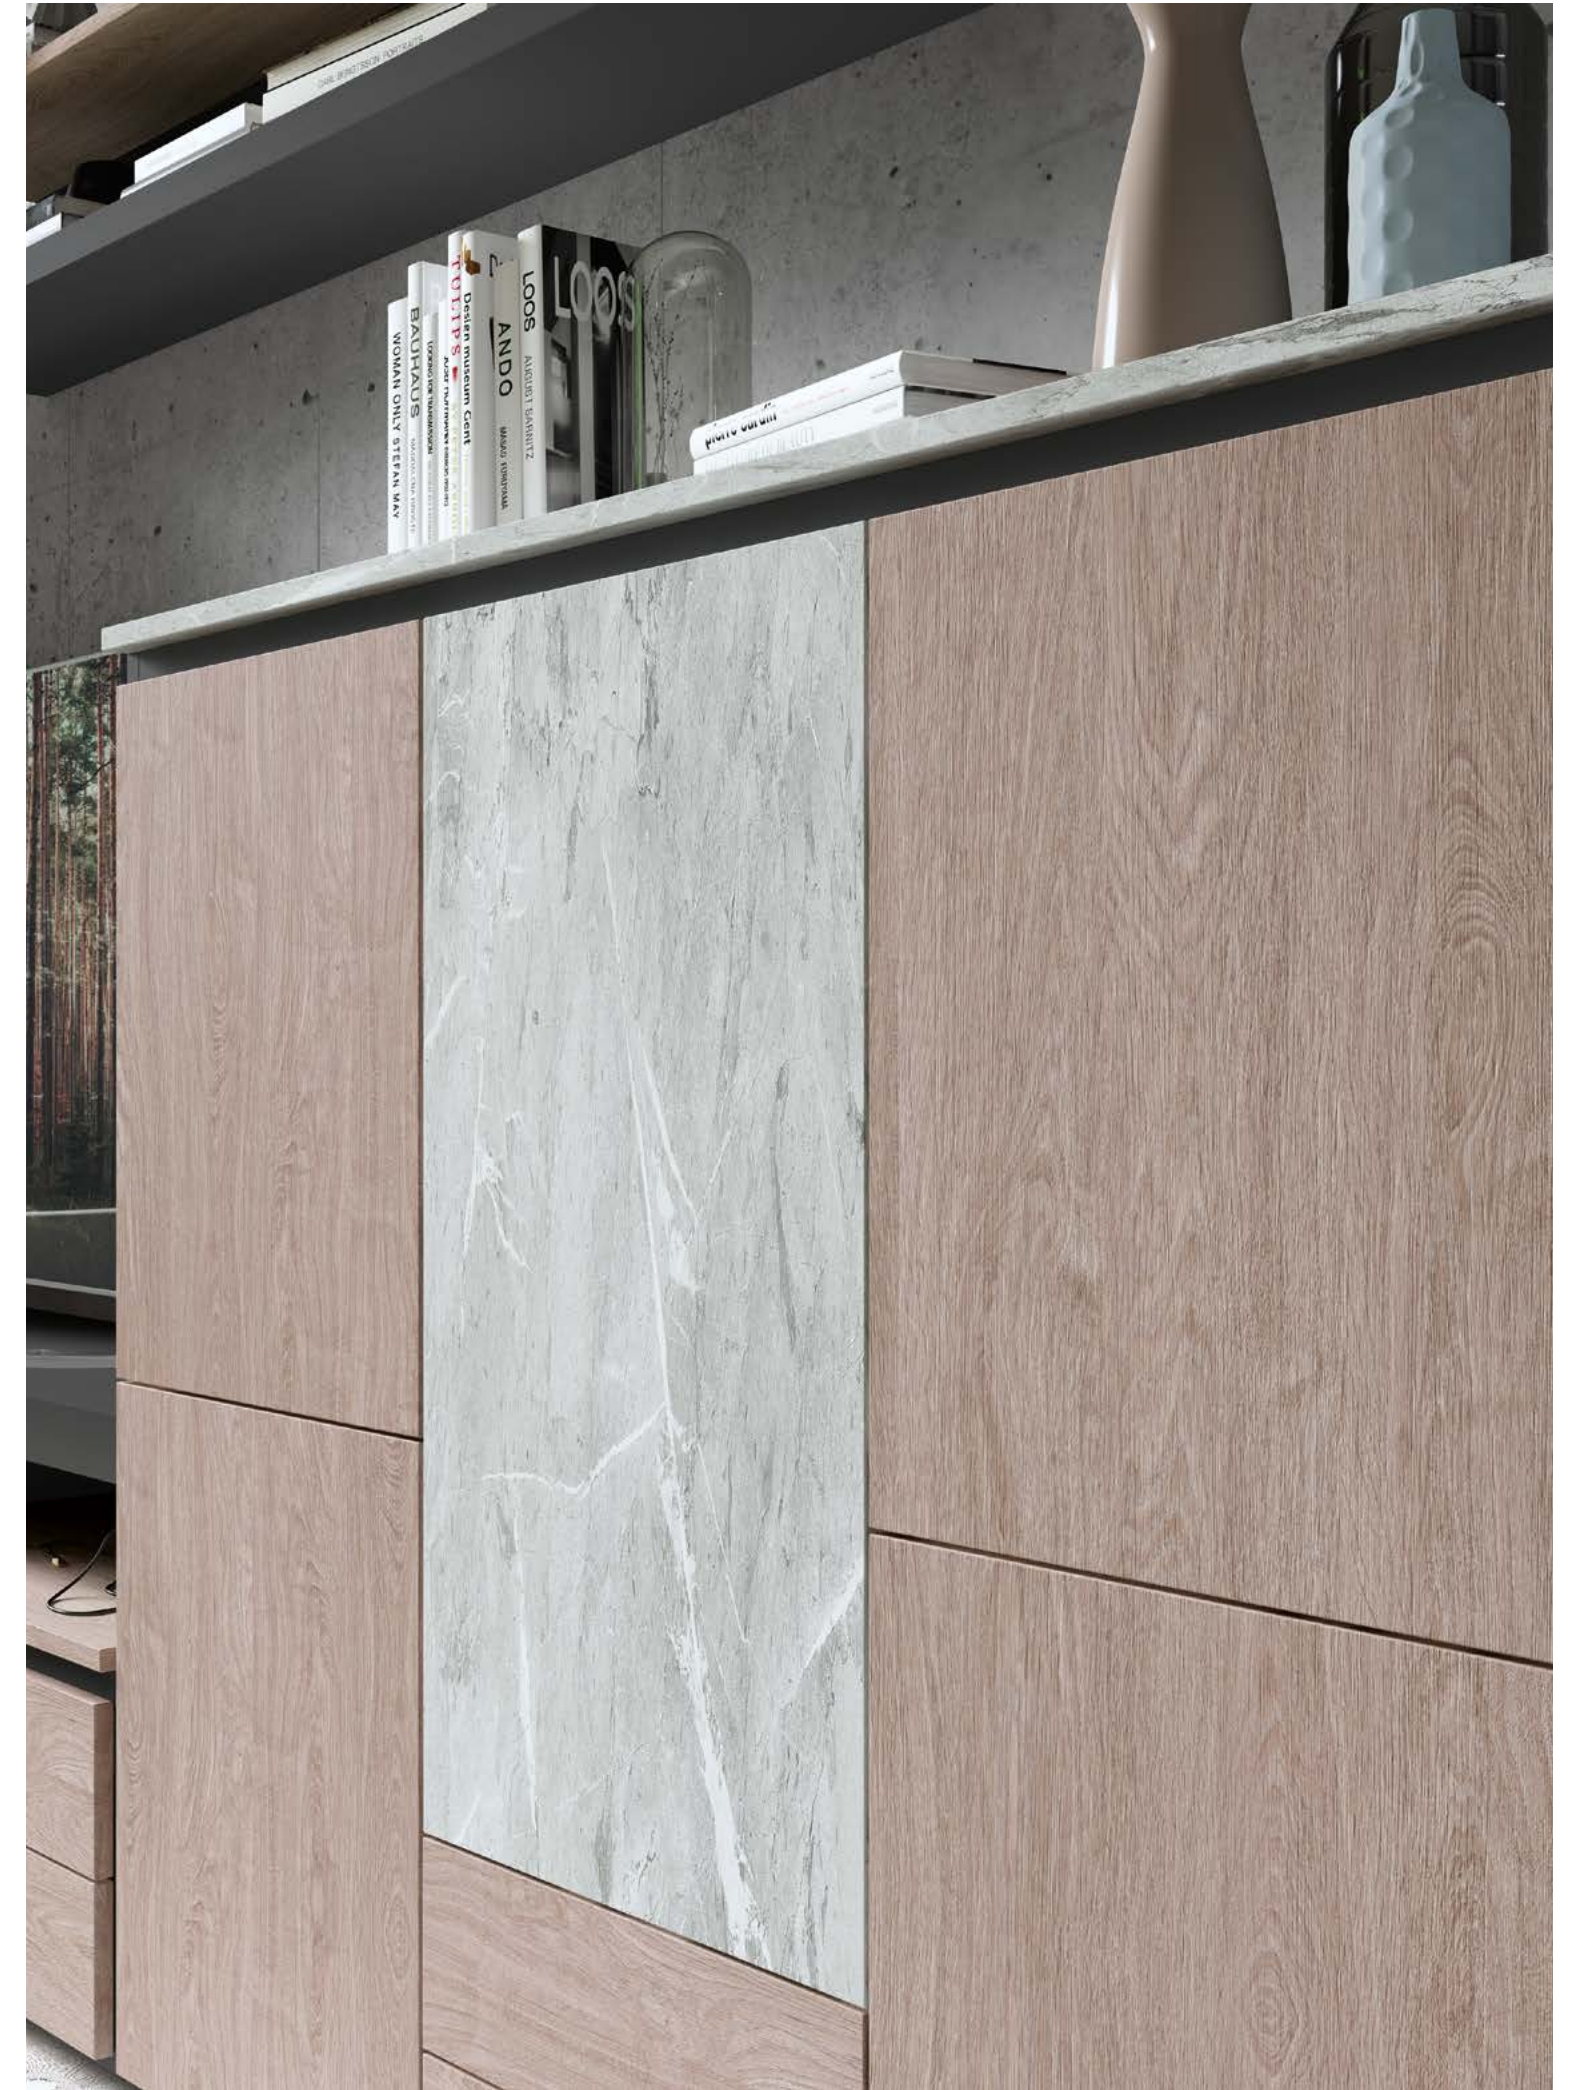

TREND 134

Color: Roble Smart  
Arena Poro  
Grafito Poro  
Medidas: 303 x 170

TREND \ 134 det.

Color: Roble Smart - Arena Poro  
Grafito Poro

Crea en tu entorno y presume de un estilo seleccionado que dara el efectoy la sensación que necesitas.