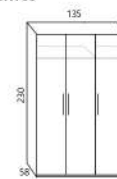

D21
Armario 3 puertas batientes
284 PUNTOS