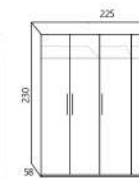

D23
Armario 5 puertas batientes
438 PUNTOS