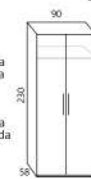

D19 d
Armario 1 puerta batiente derecha
125 PUNTOS

D20
Armario 2 puertas batientes
188 PUNTOS