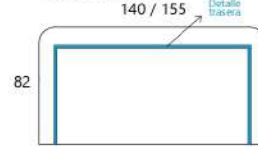

CABEZAL VIENA

D14-A
Para colchón de 135 cm
114 PUNTOS