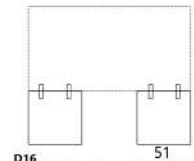

D16
Soporte cabezal para cabezal de 135 y 150 cm
26 PUNTOS

* GUÍAS OCULTAS CON REGULACIÓN Y CON SISTEMA CIERRE AMORTIGUADO EN TODOS LOS CAJONES