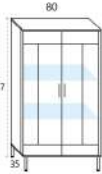

D4c (estantes CRISTAL)
Bajo bar 2 puertas cristal + Juego 4 patas
190 PUNTOS