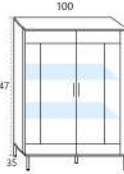

D13
Foco led
31 PUNTOS

D6c (estantes CRISTAL)
Bajo bar 2 puertas cristal + Juego 4 patas
214 PUNTOS