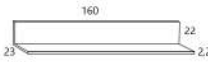

D6m (estantes MADERA)
Bajo bar 2 puertas cristal + Juego 4 patas
214 PUNTOS

D9
Estante colgar + panel
31 PUNTOS