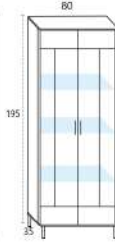

D4m (estantes MADERA)
Bajo bar 2 puertas cristal + Juego 4 patas
190 PUNTOS

D7c (estantes CRISTAL)
Bajo vitrina 1 puerta cristal izquierda + Juego 4 patas
186 PUNTOS

D7m (estantes MADERA)
Bajo vitrina 1 puertas cristal izquierda + Juego 4 patas
186 PUNTOS

D7d (estantes CRISTAL)
Bajo vitrina 1 puerta cristal derecha + Juego 4 patas
186 PUNTOS

D11
Aparador 2 puertas y 2 cajones contenedores + Juego 6 patas
233 PUNTOS

D8m (estantes MADERA)
Bajo vitrina 2 puertas cristal + Juego 4 patas
244 PUNTOS