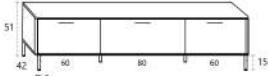

D2
Bajo tv 2 puertas y 1 cajón contenedor + Juego 6 patas
168 PUNTOS