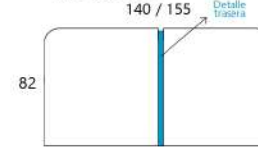

CABEZAL BARI

D15-A
Para colchón de 135 cm
114 PUNTOS