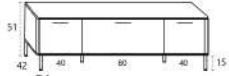

TÉCNICO SALÓN

COLORES BASE

D1
Bajo tv 2 puertas y 1 cajón contenedor + Juego 6 patas
145 PUNTOS