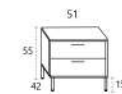

D14-B
Para colchón de 150 cm
114 PUNTOS

D17
Mesita 2 cajones + Juego 4 patas
84 PUNTOS