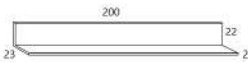

D10
Estante colgar + panel
38 PUNTOS