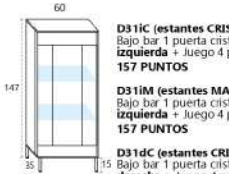

D31m (estantes MADERA)
Bajo bar 1 puerta cristal izquierda + Juego 4 patas
157 PUNTOS