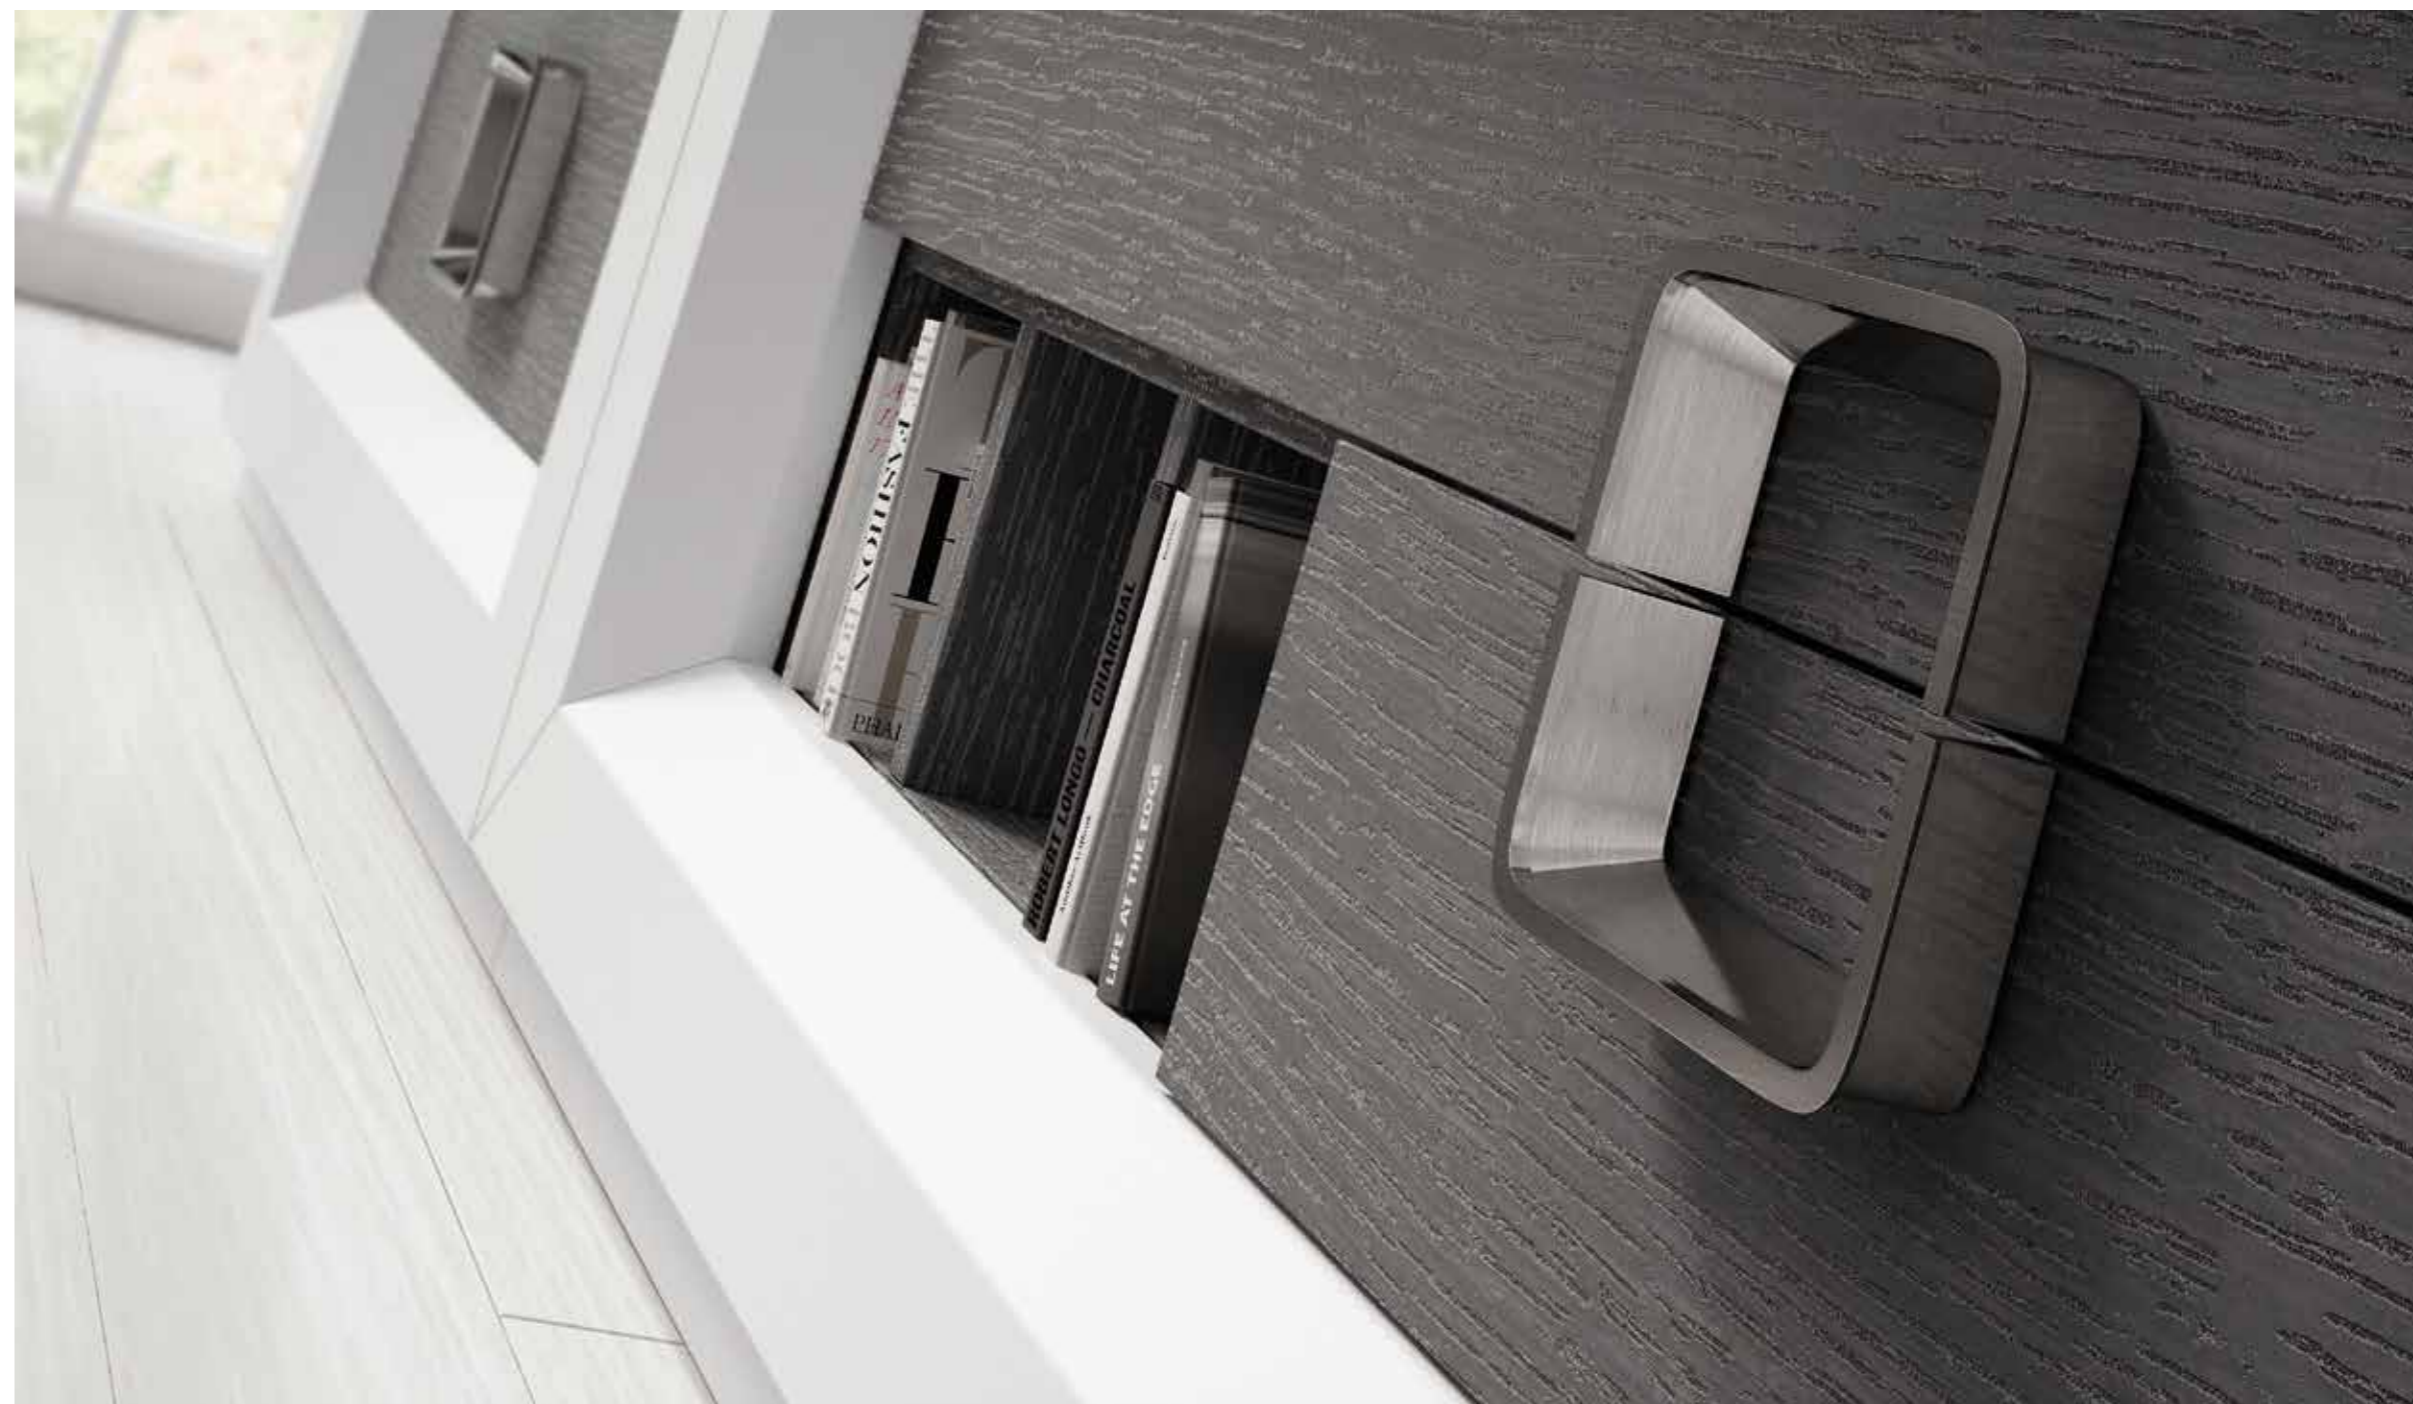

Salones ENZO

COMP. EZ57

ROBLE 908
COLOR 120
PLATA VIEJA

EZ / 57