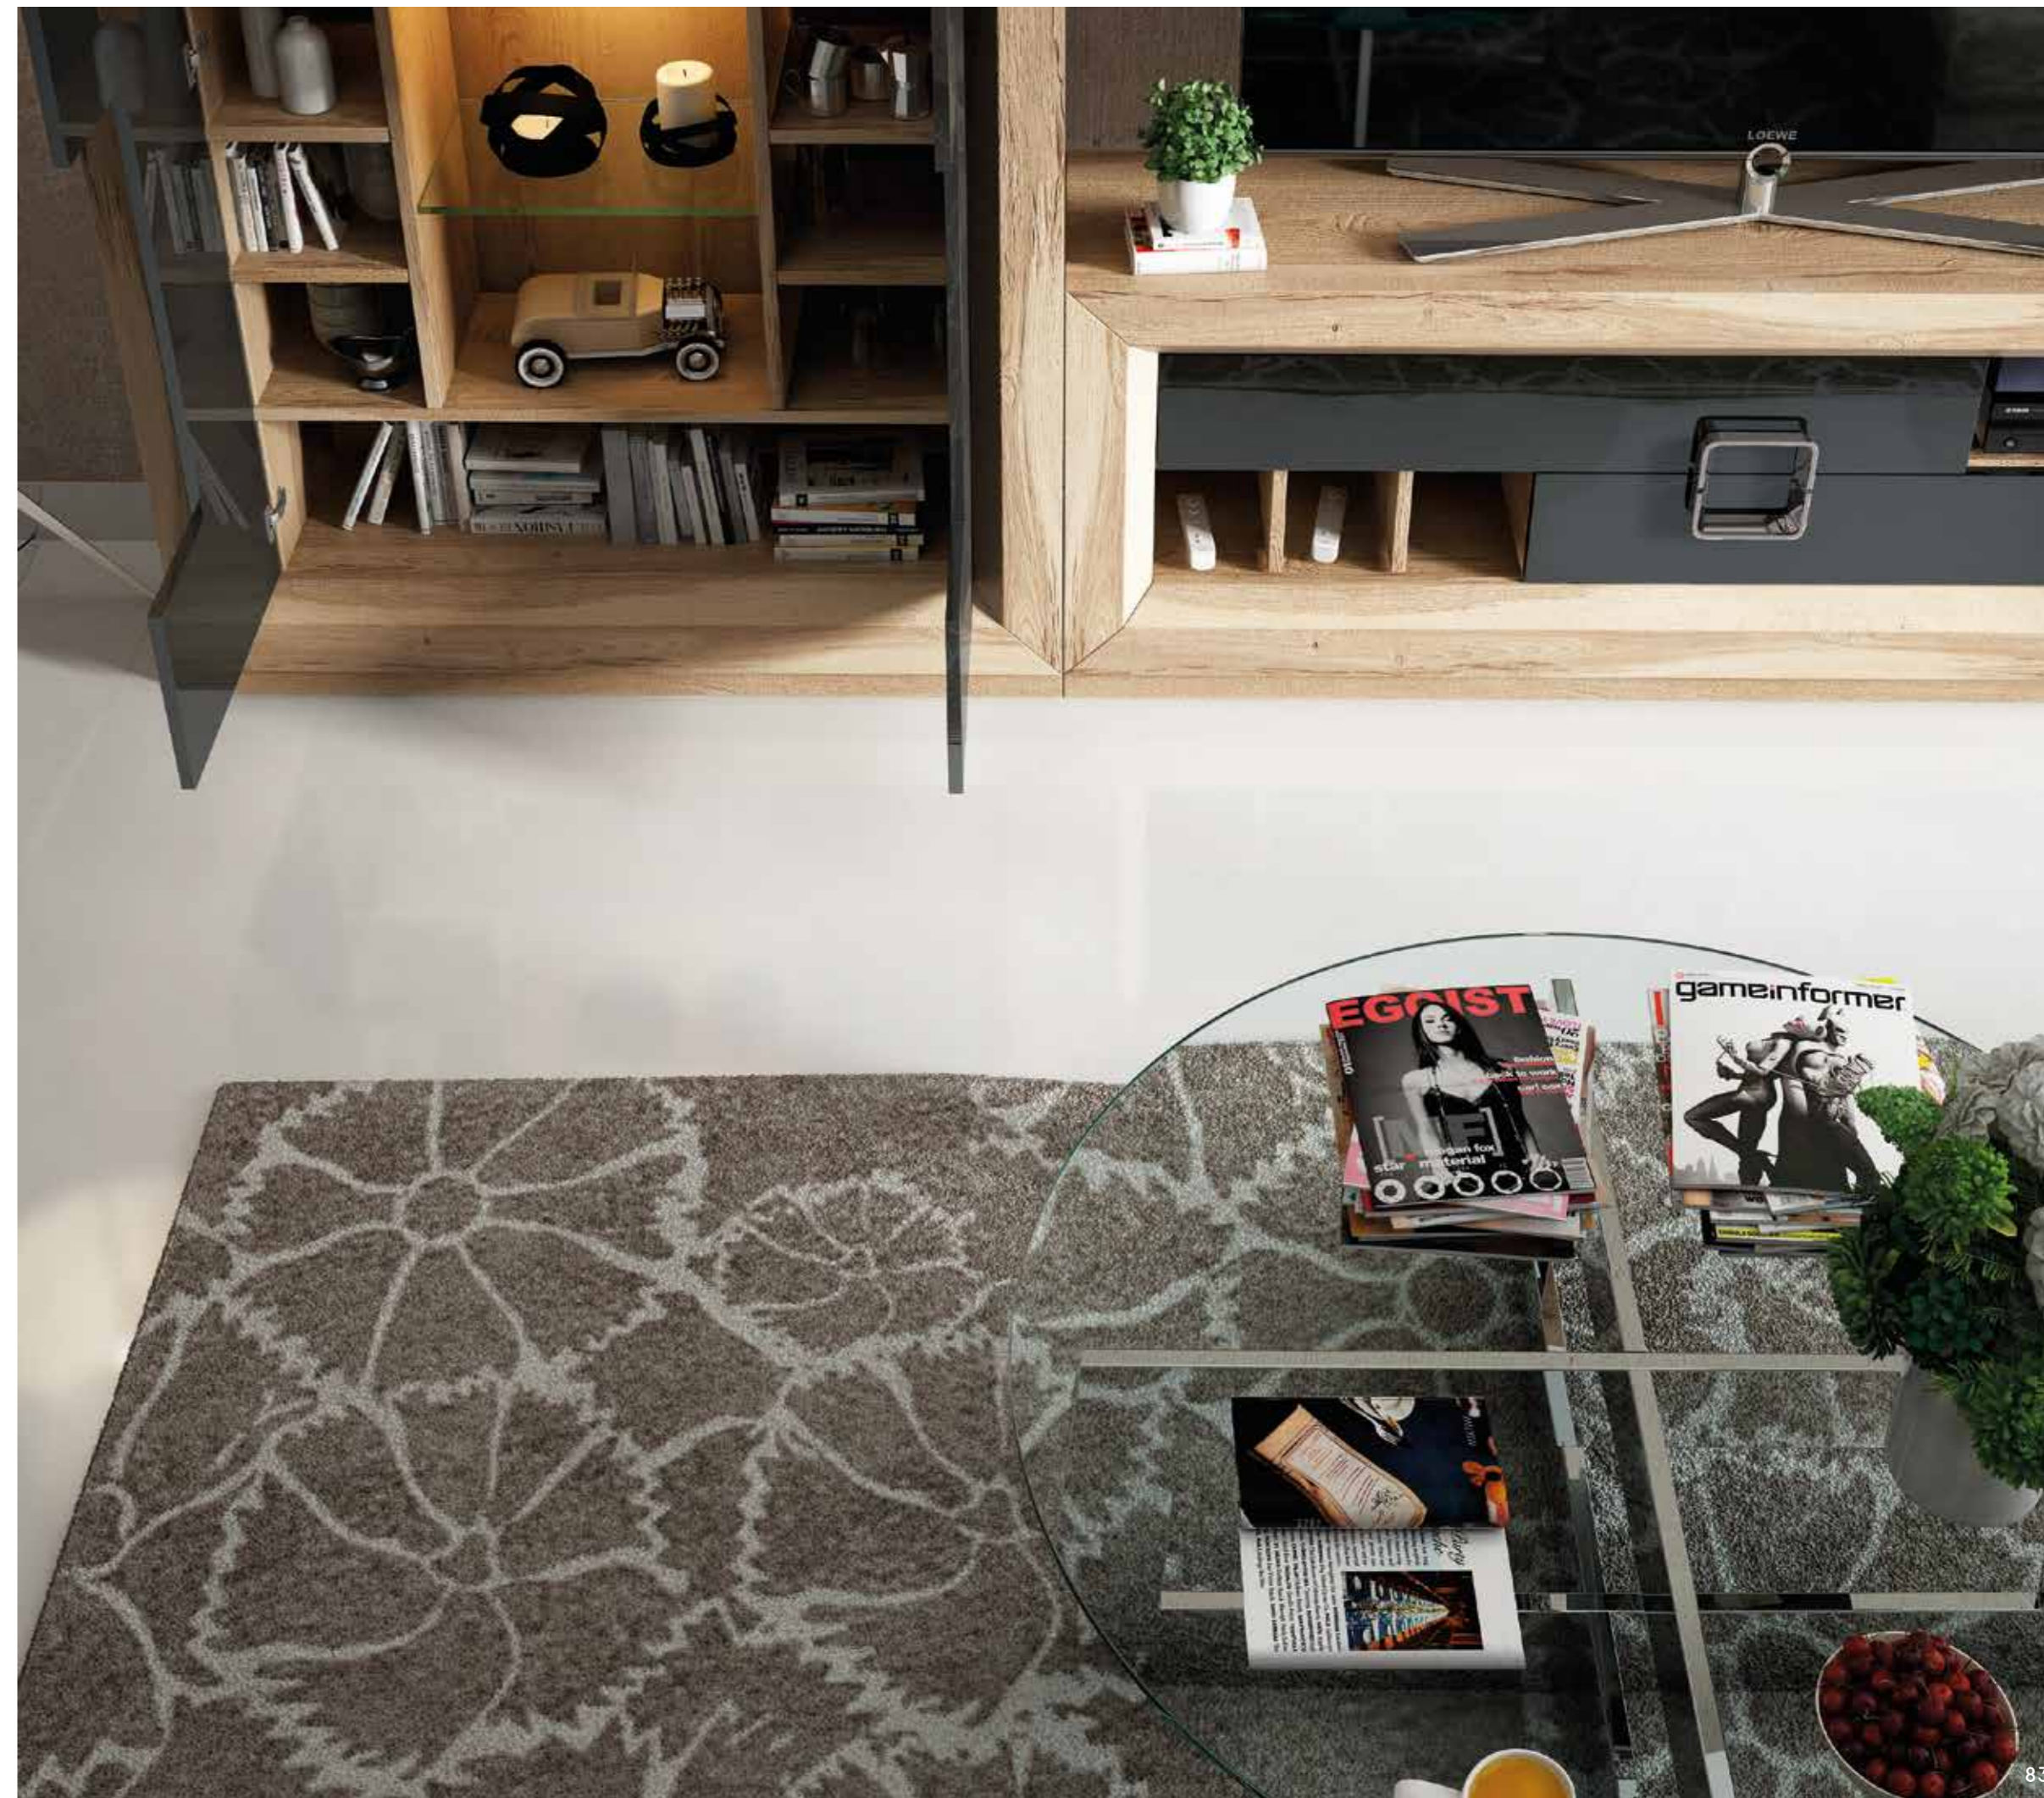

COMP. EZ33

ROBLE 904 - COLOR 250
PLATA VIEJA

EZ / 33

Salones ENZO

COMP. EZ33

ROBLE 904 - COLOR 250
PLATA VIEJA

EZ / 33

Salones ENZO