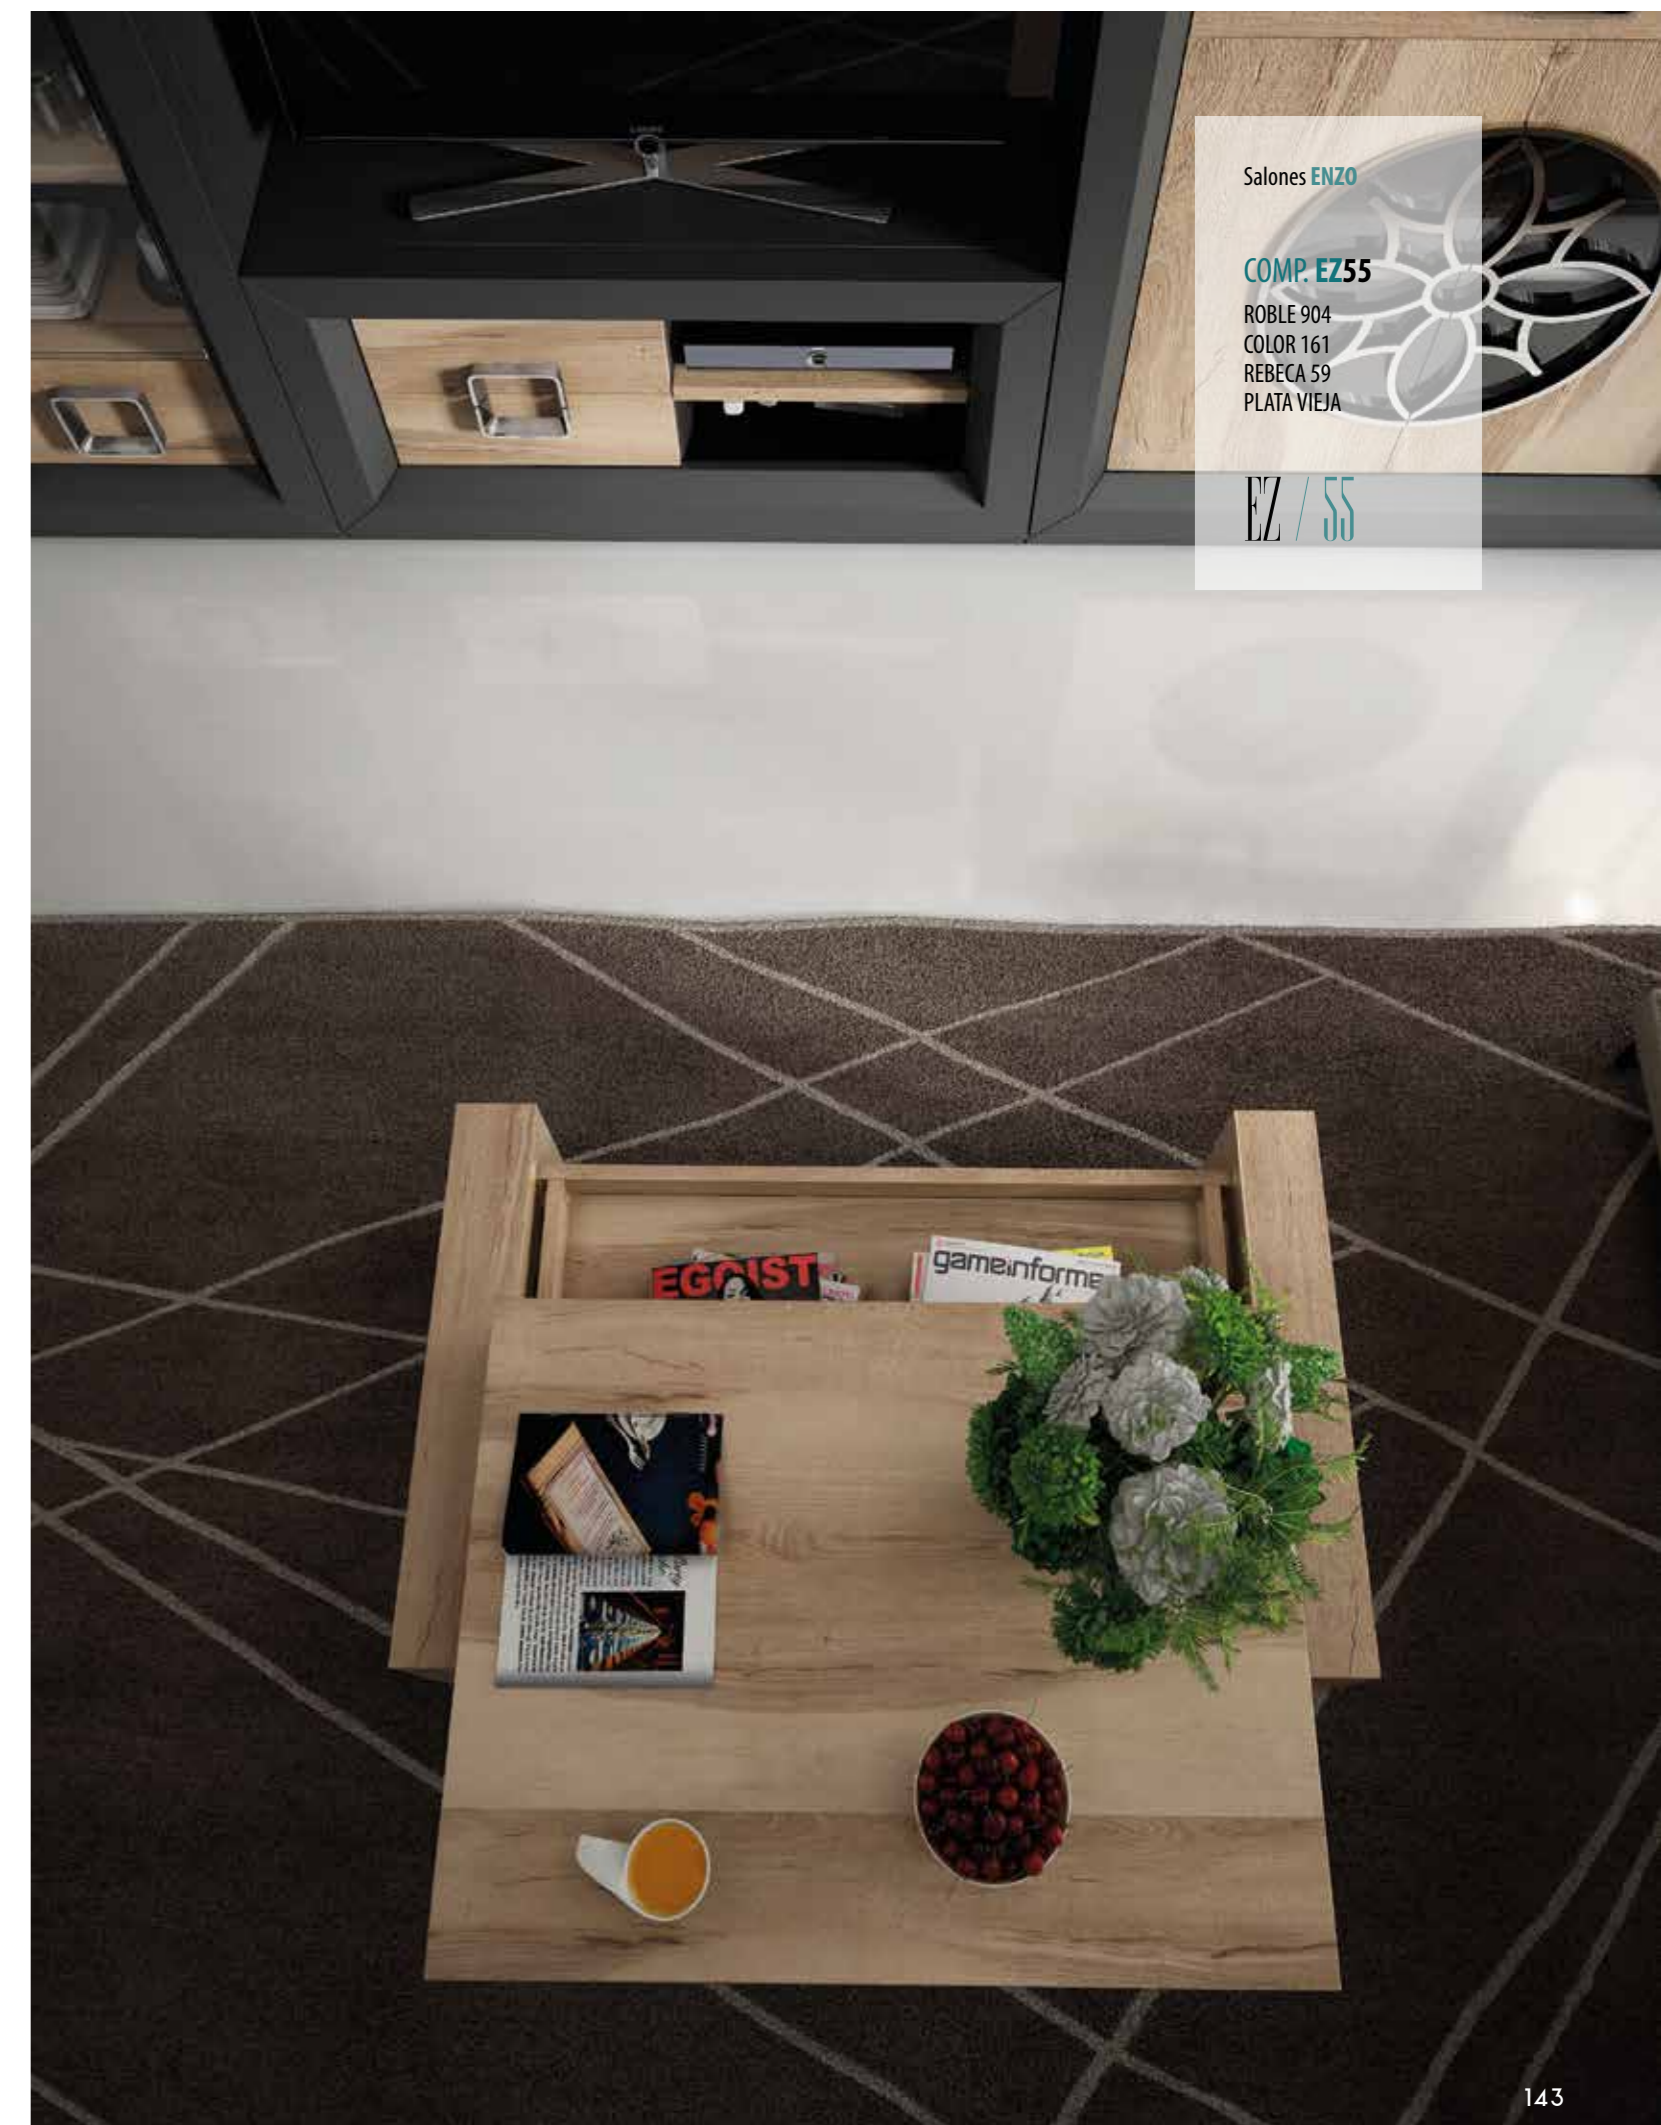

Salones ENZO

COMP. EZ55

ROBLE 904
COLOR 161
REBECA 59
PLATA VIEJA

EZ / 55